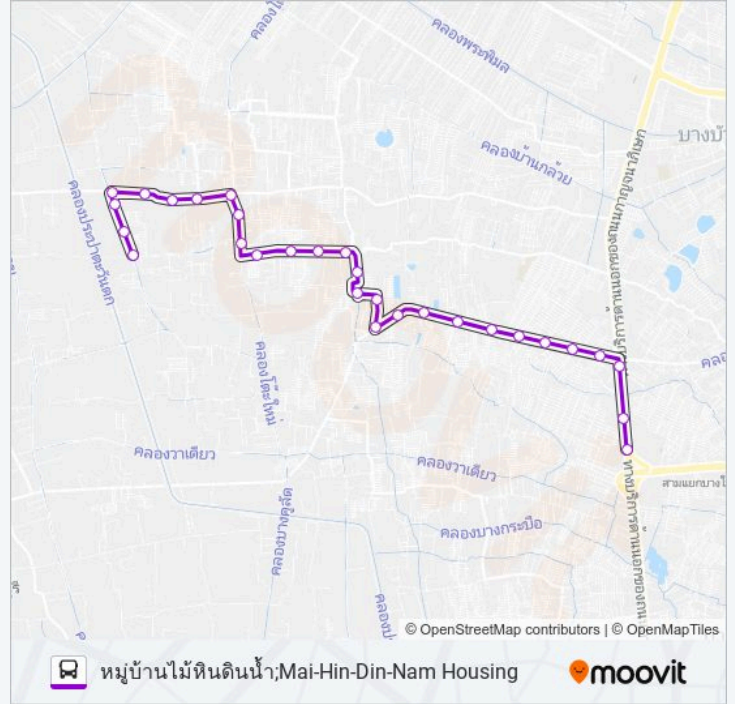

จุดขึ้นลง;Visual Stop

จุดขึ้นลง;Visual Stop

จุดขึ้นลง;Visual Stop

6256 รถบัส ตารางเวลา

หมู่บ้านไม้หินดินน้ำ;Mai-Hin-Din-Nam Housing ตารางเวลาเส้นทาง:

อาทิตย์	06:00 - 21:50
จันทร์	06:00 - 21:50
อังคาร	06:00 - 21:41
พุธ	06:00 - 21:41
พฤหัสบดี	06:00 - 21:41
ศุกร์	06:00 - 21:41
เสาร์	06:00 - 21:50

6256 รถบัส ข้อมูล

เส้นทาง: หมู่บ้านไม้หินดินน้ำ;Mai-Hin-Din-Nam Housing

จุดจอด: 29

ระยะเวลาเดินทาง: 56 นาที

สรุปสายรถ:

จุดขึ้นลง;Visual Stop
จุดขึ้นลง;Visual Stop
จุดขึ้นลง;Visual Stop
จุดขึ้นลง;Visual Stop
จุดขึ้นลง;Visual Stop
จุดขึ้นลง;Visual Stop
จุดขึ้นลง;Visual Stop
จุดขึ้นลง;Visual Stop