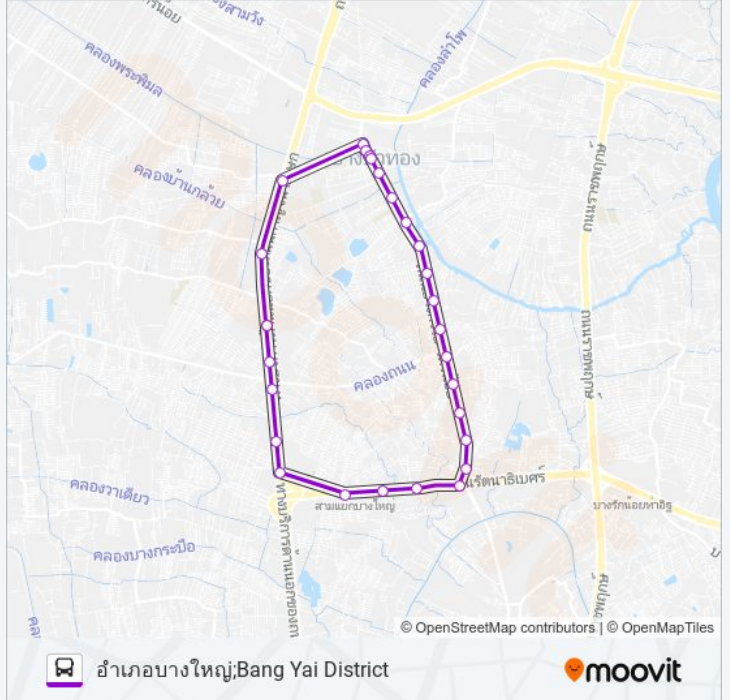

วิธีการเดินทาง: อำเภอบางใหญ่;Bang Yai District

28 สถานี

[ดูตารางสายรถ](#)

จุดขึ้นลง;Visual Stop

จุดขึ้นลง;Visual Stop

จุดขึ้นลง;Visual Stop

จุดขึ้นลง;Visual Stop

จุดขึ้นลง;Visual Stop

บิ๊กซีเอ็กซ์ตรา บางใหญ่;Big C Extra Bang Yai

ถนนบางรักใหญ่-บ้านใหม่;Bangrak Yai-Ban Mai Road

6258 รถบัส ตารางเวลา

อำเภอบางใหญ่;Bang Yai District ตารางเวลาเส้นทาง:

อาทิตย์	06:00 - 21:50
จันทร์	06:00 - 21:50
อังคาร	06:00 - 21:41
พุธ	06:00 - 21:41
พฤหัสบดี	06:00 - 21:41
ศุกร์	06:00 - 21:41
เสาร์	06:00 - 21:50

6258 รถบัส ข้อมูล

เส้นทาง: อำเภอบางใหญ่;Bang Yai District

จุดจอด: 28

ระยะเวลาเดินทาง: 54 นาที

สรุปสายรถ:

หมู่บ้านบัวทอง;Muban Buathong

จุดขึ้นลง;Visual Stop

คลังสินค้า,บางกอกซีดี;Warehouse, Bangkok City

ซอยวัดลาดปลาตุก;Soi WAT Ladpladuk

ถนนบ้านกล้วย-ไทรน้อย;Ban Kluay-Sai Noi Road

จุดขึ้นลง;Visual Stop

จุดขึ้นลง;Visual Stop

6258 รถบัส ตารางเวลาและแผนที่เส้นทางมีให้บริการแบบ PDF ออฟไลน์ที่เว็บ moovitapp.com โปรดใช้ [แอป Moovit](#) เพื่อดูเวลาวิ่งของรถประจำทางแบบถ่ายทอดสด ตารางเวลารถไฟ หรือตารางเวลารถไฟใต้ดิน และวิธีการเดินทางแบบเป็นขั้นตอนของระบบขนส่งมวลชนทุกแห่งใน กรุงเทพมหานคร