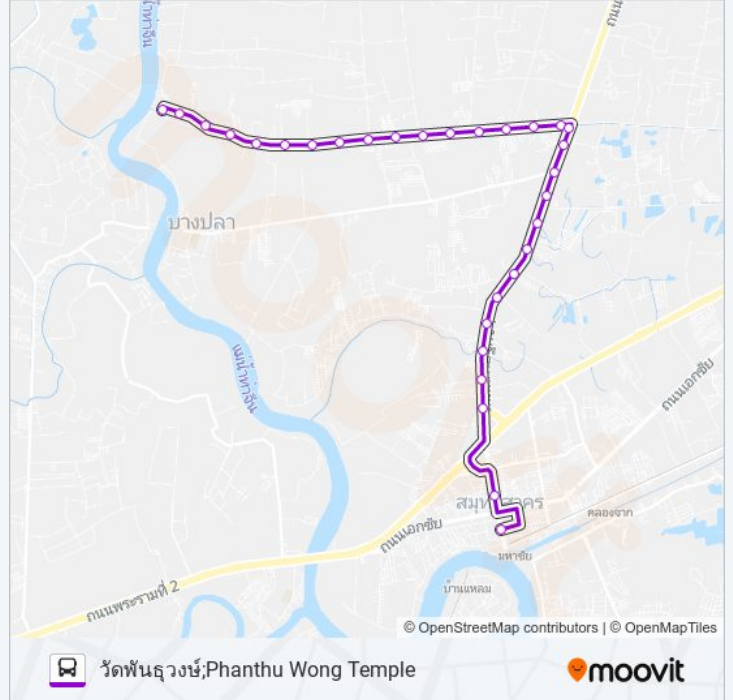

๘ 8250

วัดพันธุวงษ์;Phanthu Wong Temple

ใช้แอป

8250 รถบัส สาย วัดพันธุวงษ์;Phanthu Wong Temple มีหนึ่งเส้นทาง สำหรับวันธรรมดาตามปกติจะวิ่งระหว่างเวลา:

(1) วัดพันธุวงษ์;Phanthu Wong Temple: 06:00 - 21:41

ใช้แอป Moovit เพื่อค้นหา 8250 รถบัส สถานีที่อยู่ใกล้คุณมากที่สุด และค้นหาเวลาของ 8250 รถบัส ที่จะมาถึงถัดไป

จุดขึ้นลง;Visual Stop

8250 รถบัส ตารางเวลา

วัดพันธุวงษ์;Phanthu Wong Temple ตารางเวลาเส้นทาง:

อาทิตย์	06:00 - 21:50
จันทร์	06:00 - 21:50
อังคาร	06:00 - 21:41
พุธ	06:00 - 21:41
พฤหัสบดี	06:00 - 21:41
ศุกร์	06:00 - 21:41
เสาร์	06:00 - 21:50

8250 รถบัส ข้อมูล

เส้นทาง: วัดพันธุวงษ์;Phanthu Wong Temple

จุดจอด: 30

ระยะเวลาเดินทาง: 58 นาที

สรุปสายรถ:

จุดขึ้นลง;Visual Stop
จุดขึ้นลง;Visual Stop
จุดขึ้นลง;Visual Stop
จุดขึ้นลง;Visual Stop
จุดขึ้นลง;Visual Stop
จุดขึ้นลง;Visual Stop
จุดขึ้นลง;Visual Stop
จุดขึ้นลง;Visual Stop