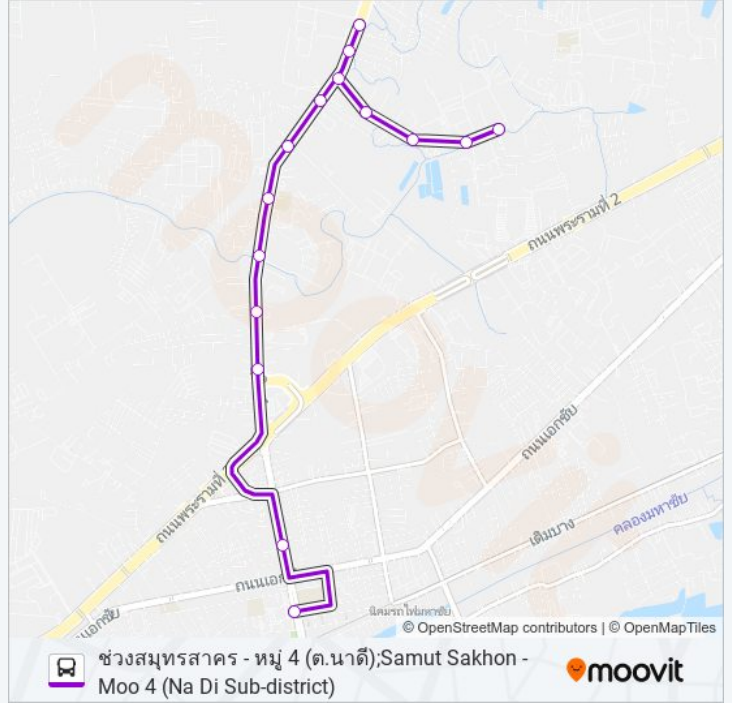

8250 รถบัส ตารางเวลาและแผนที่เส้นทางมีให้บริการแบบ PDF ออนไลน์ที่เว็บ moovitapp.com โปรดใช้ [แอป Moovit](#) เพื่อดูเวลาวิ่งของรถประจำทางแบบ ถ่ายทอดสด ตารางเวลารถไฟ หรือตารางเวลารถไฟใต้ดิน และวิธีการเดินทาง แบบเป็นขั้นตอนของระบบขนส่งมวลชนทุกแห่งใน กรุงเทพมหานคร

[เกี่ยวกับ Moovit](#) • [การแก้ไขปัญหาโดยใช้ระบบการเดินทาง](#) • [ประเทศที่รองรับ](#) • [ชุมชน Mooviter](#)

สงวนลิขสิทธิ์ © 2024 Moovit

เช็คเวลามาถึงแบบถ่ายทอดสด