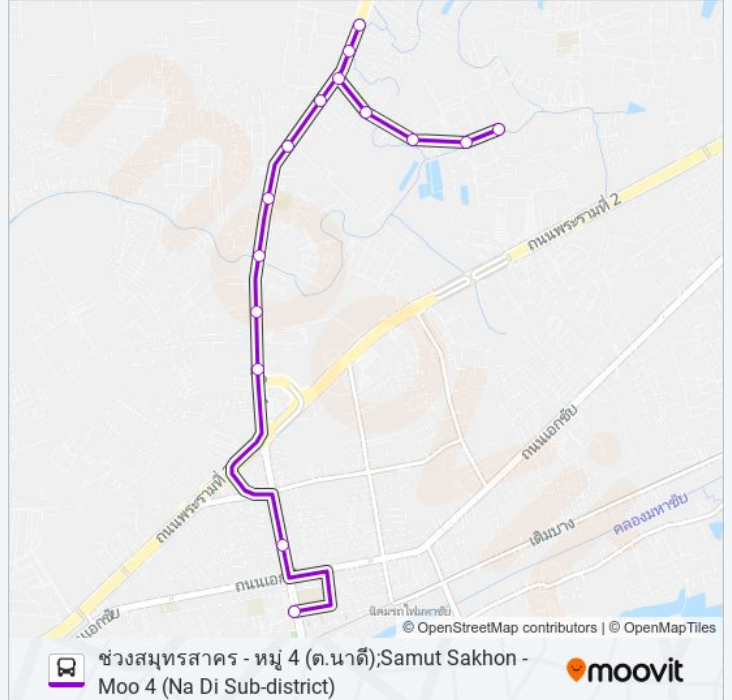

จุดขึ้นลง;Visual Stop

จุดขึ้นลง;Visual Stop

จุดขึ้นลง;Visual Stop

จุดขึ้นลง;Visual Stop

จุดขึ้นลง;Visual Stop

จุดขึ้นลง;Visual Stop

จุดขึ้นลง;Visual Stop

จุดขึ้นลง;Visual Stop

จุดขึ้นลง;Visual Stop

จุดขึ้นลง;Visual Stop

8250 รถบัส ตารางเวลา

หมู่ 4 (ต.นาดี);Moo 4 (Na Di Sub-District) ตารางเวลา
เส้นทาง:

อาทิตย์	ไม่ทำการ
จันทร์	ไม่ทำการ
อังคาร	06:00 - 21:41
พุธ	06:00 - 21:41
พฤหัสบดี	06:00 - 21:41
ศุกร์	06:00 - 21:41
เสาร์	ไม่ทำการ

8250 รถบัส ข้อมูล

เส้นทาง: หมู่ 4 (ต.นาดี);Moo 4 (Na Di Sub-District)

จุดจอด: 15

ระยะเวลาเดินทาง: 49 นาที

สรุปสายรถ:

วิธีการเดินทาง: หมู 4 (ต.นาดี); Moo 4 (Na Di Sub-District)

15 สถานี

[ดูตารางสายรถ](#)