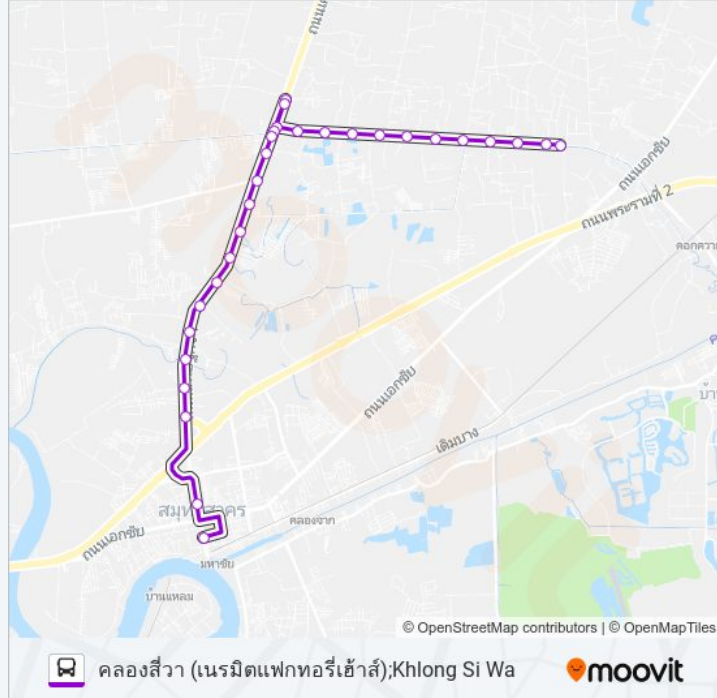

๘ 8250

คลองสี่วา (เนรมิตแพททอรีเฮ้าส์);Khlong Si Wa

ใช้แอป

8250 รถบัส สาย คลองสี่วา (เนรมิตแพททอรีเฮ้าส์);Khlong Si Wa มีหนึ่งเส้นทาง สำหรับวันธรรมดาตามปกติจะวิ่งระหว่างเวลา:

(1) คลองสี่วา (เนรมิตแพททอรีเฮ้าส์);Khlong Si Wa: 06:00 - 21:41

ใช้แอป Moovit เพื่อค้นหา 8250 รถบัส สถานีที่อยู่ใกล้คุณมากที่สุด และค้นหาเวลาของ 8250 รถบัส ที่จะมาถึงถัดไป

### 8250 รถบัส ข้อมูล

เส้นทาง: คลองสี่วา (เนรมิตแพททอรีเฮ้าส์);Khlong Si Wa

จุดจอด: 29

ระยะเวลาเดินทาง: 56 นาที

สรุปสายรถ:

จุดขึ้นลง;Visual Stop

จุดขึ้นลง;Visual Stop

จุดขึ้นลง;Visual Stop

จุดขึ้นลง;Visual Stop

จุดขึ้นลง;Visual Stop

จุดขึ้นลง;Visual Stop

จุดขึ้นลง;Visual Stop

จุดขึ้นลง;Visual Stop

จุดขึ้นลง;Visual Stop

8250 รถบัส ตารางเวลาและแผนที่เส้นทางมีให้บริการแบบ PDF ออนไลน์ที่เว็บ moovitapp.com โปรดใช้ [แอป Moovit](#) เพื่อดูเวลาวิ่งของรถประจำทางแบบ ถ่ายทอดสด ตารางเวลารถไฟ หรือตารางเวลารถไฟใต้ดิน และวิธีการเดินทาง แบบเป็นขั้นตอนของระบบขนส่งมวลชนทุกแห่งใน กรุงเทพมหานคร