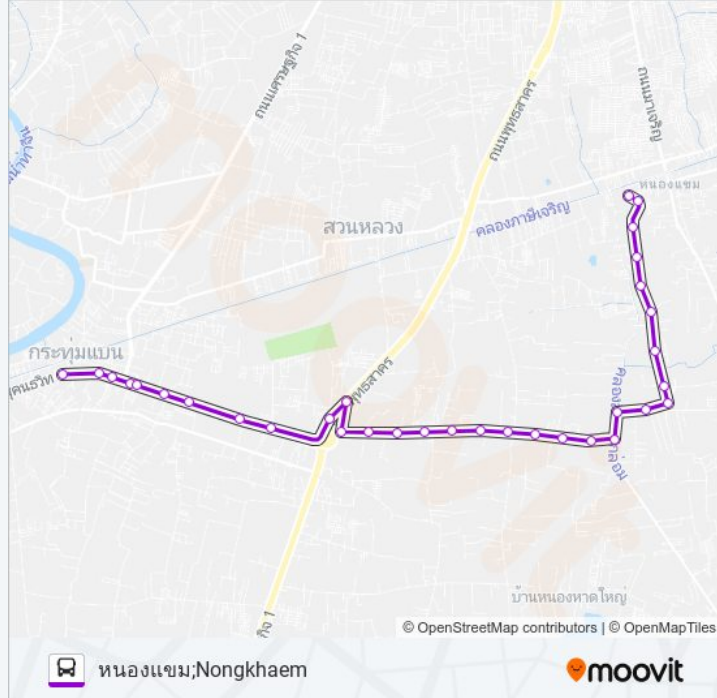

8275 รถบัส ข้อมูล

เส้นทาง: หนองแขม;Nongkhaem

จุดจอด: 33

ระยะเวลาเดินทาง: 64 นาที

สรุปสายรถ:

จุดขึ้นลง;Visual Stop

จุดขึ้นลง;Visual Stop

จุดขึ้นลง;Visual Stop

จุดขึ้นลง;Visual Stop

จุดขึ้นลง;Visual Stop

จุดขึ้นลง;Visual Stop

จุดขึ้นลง;Visual Stop

จุดขึ้นลง;Visual Stop

วัดศรีนวลธรรมวิมล;Wat Srinualthammawimol

จุดขึ้นลง;Visual Stop

จุดขึ้นลง;Visual Stop

จุดขึ้นลง;Visual Stop

จุดขึ้นลง;Visual Stop

จุดขึ้นลง;Visual Stop

จุดขึ้นลง;Visual Stop

จุดขึ้นลง;Visual Stop

8275 รถบัส ตารางเวลาและแผนที่เส้นทางมีให้บริการแบบ PDF ออฟไลน์ที่เว็บ moovitapp.com โปรดใช้ [แอป Moovit](#) เพื่อดูเวลาวิ่งของรถประจำทางแบบ ถ่ายทอดสด ตารางเวลารถไฟ หรือตารางเวลารถไฟใต้ดิน และวิธีการเดินทาง แบบเป็นขั้นตอนของระบบขนส่งมวลชนทุกแห่งใน กรุงเทพมหานคร