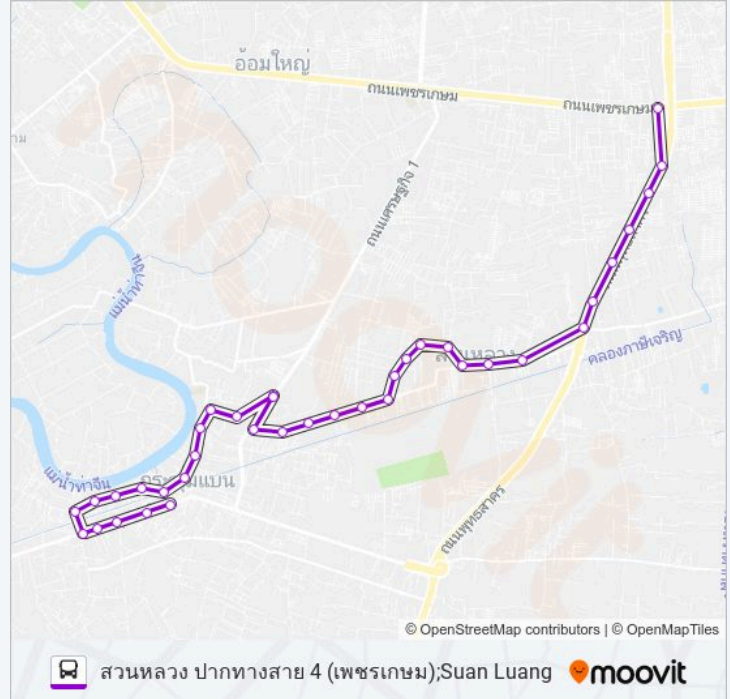

8287 รถบัส ข้อมูล

เส้นทาง: สวนหลวง ปากทางสาย 4 (เพชรเกษม);Suan Luang

จุดจอด: 37

ระยะเวลาเดินทาง: 72 นาที

สรุปสายรถ:

จุดขึ้นลง;Visual Stop

จุดขึ้นลง;Visual Stop

จุดขึ้นลง;Visual Stop

จุดขึ้นลง;Visual Stop

จุดขึ้นลง;Visual Stop

จุดขึ้นลง;Visual Stop

จุดขึ้นลง;Visual Stop

จุดขึ้นลง;Visual Stop

ตรงข้ามโรงเรียนบ้านสวนหลวง;Opposite Ban Suanluang School

ซอยเทศบาลตำบลสวนหลวง;Soi Thetsaban Tambon Suanluang

ปากทางสวนหลวง;Suan Luang

ตรงข้ามวัดใหม่หนองพะอง;Wat Mai Nongphraong (Opposite)

จุดขึ้นลง;Visual Stop

จุดขึ้นลง;Visual Stop

จุดขึ้นลง;Visual Stop

จุดขึ้นลง;Visual Stop

จุดขึ้นลง;Visual Stop

8287 รถบัส ตารางเวลาและแผนที่เส้นทางมีให้บริการแบบ PDF ออนไลน์ที่เว็บ moovitapp.com โปรดใช้ แอป Moovit เพื่อดู
เวลาวิ่งของรถประจำทางแบบถ่ายทอดสด ตารางเวลารถไฟ หรือตารางเวลารถไฟใต้ดิน และวิธีการเดินทางแบบเป็นขั้นตอน
ของระบบขนส่งมวลชนทุกแห่งใน กรุงเทพมหานคร