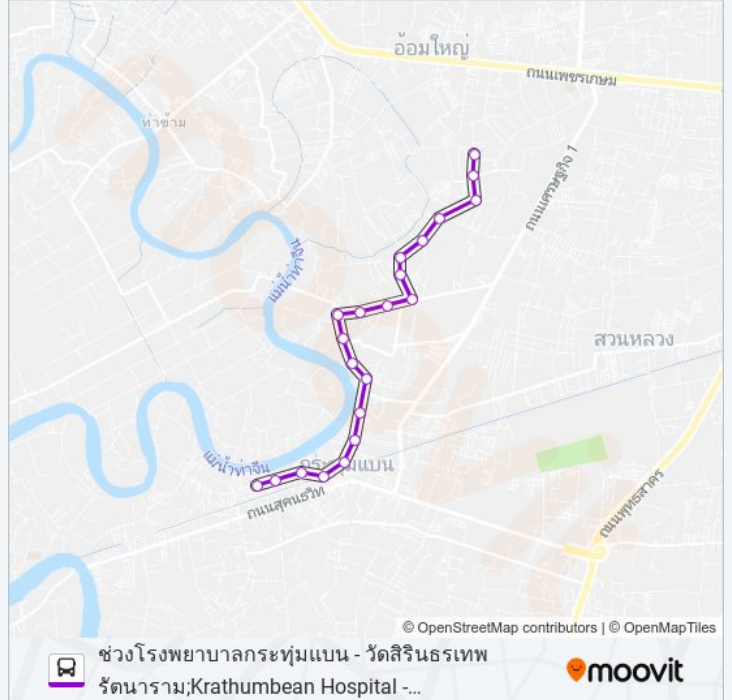

จุดขึ้นลง; Visual Stop

จุดขึ้นลง; Visual Stop

จุดขึ้นลง; Visual Stop

จุดขึ้นลง; Visual Stop

จุดขึ้นลง; Visual Stop

จุดขึ้นลง; Visual Stop

8288 รถบัส ตารางเวลา

วัดสิรินธรเทพรัตนาราม; Sirindhornteprattanaram Temple ตารางเวลาเส้นทาง:

อาทิตย์	06:00 - 21:50
จันทร์	06:00 - 21:50
อังคาร	06:00 - 21:41
พุธ	06:00 - 21:41
พฤหัสบดี	06:00 - 21:41
ศุกร์	06:00 - 21:41
เสาร์	06:00 - 21:50

8288 รถบัส ข้อมูล

เส้นทาง: วัดสิรินธรเทพ

รัตนาราม; Sirindhornteprattanaram Temple

จุดจอด: 21

ระยะเวลาเดินทาง: 40 นาที

สรุปสายรถ:

8288 รถบัส ตารางเวลาและแผนที่เส้นทางมีให้บริการแบบ PDF ออนไลน์ที่เว็บ moovitapp.com โปรดใช้ [แอป Moovit](#) เพื่อดูเวลาวิ่งของรถประจำทางแบบ ถ่ายทอดสด ตารางเวลารถไฟ หรือตารางเวลารถไฟใต้ดิน และวิธีการเดินทางแบบเป็นขั้นตอนของระบบขนส่งมวลชนทุกแห่งใน กรุงเทพมหานคร