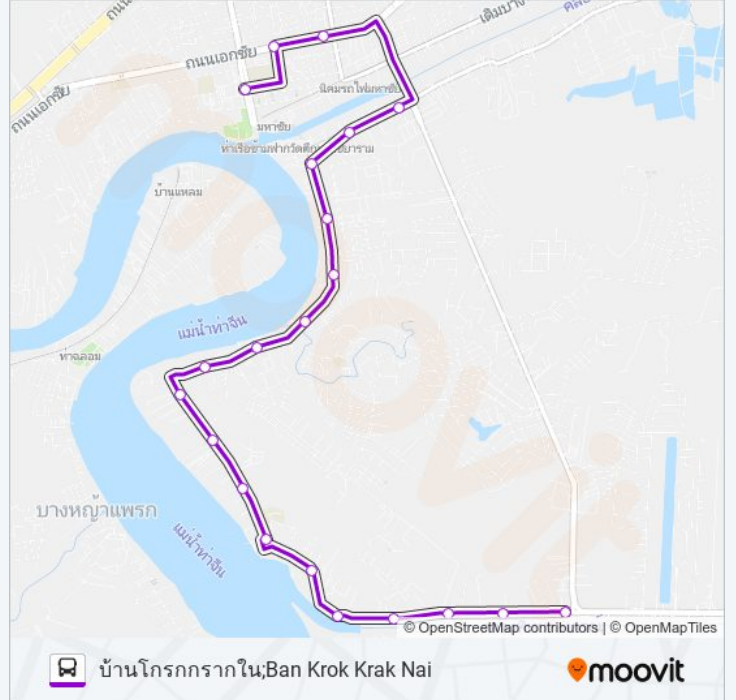

๘ 8325

บ้านโกรกกรากใน;Ban Krok Krak Nai

ใช้แอป

8325 รถบัส สาย บ้านโกรกกรากใน;Ban Krok Krak Nai มีหนึ่งเส้นทาง สำหรับวันธรรมดาตามปกติจะวิ่งระหว่างเวลา:

(1) บ้านโกรกกรากใน;Ban Krok Krak Nai: 06:00 - 21:41

ใช้แอป Moovit เพื่อค้นหา 8325 รถบัส สถานีที่อยู่ใกล้คุณมากที่สุด และค้นหาเวลาของ 8325 รถบัส ที่จะมาถึงถัดไป

บ้านโกรกกรากใน;Ban Krok Krak Nai ตารางเวลาเส้นทาง:

อาทิตย์	06:00 - 21:50
จันทร์	06:00 - 21:50
อังคาร	06:00 - 21:41
พุธ	06:00 - 21:41
พฤหัสบดี	06:00 - 21:41
ศุกร์	06:00 - 21:41
เสาร์	06:00 - 21:50

8325 รถบัส ข้อมูล

เส้นทาง: บ้านโกรกกรากใน;Ban Krok Krak Nai

จุดจอด: 21

ระยะเวลาเดินทาง: 40 นาที

สรุปสายรถ:

8325 รถบัส ตารางเวลาและแผนที่เส้นทางมีให้บริการแบบ PDF ออนไลน์ที่เว็บ moovitapp.com โปรดใช้ [แอป Moovit](#) เพื่อดูเวลาวิ่งของรถประจำทางแบบ ถ่ายทอดสด ตารางเวลารถไฟ หรือตารางเวลารถไฟใต้ดิน และวิธีการเดินทางแบบเป็นขั้นตอนของระบบขนส่งมวลชนทุกแห่งใน กรุงเทพมหานคร