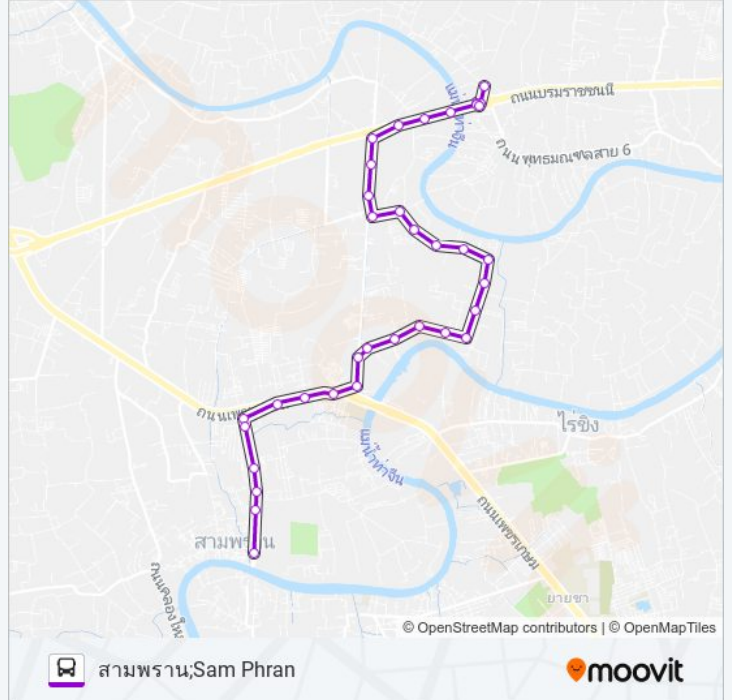

จุดขึ้นลง;Visual Stop

จุดขึ้นลง;Visual Stop

จุดขึ้นลง;Visual Stop

จุดขึ้นลง;Visual Stop

ตรงข้ามบ้านศรีจันทร์;Bansrichan (Opposite)

สำนักงานประกันสังคมจังหวัดนครปฐม;Provincial Social Security Office Nakhon Phathom

Lotus สามพราน;Tesco Lotus Sam Phran

ตลาดขุนแผน;Khunphaen Market

ตรงข้ามโรงเรียนสามพรานวิทยา;Sam Phran School (Opposite)

สำนักงานสรรพสามิตพื้นที่ 2 อำเภอ สามพราน;Area Revenue Office Sam Phran

ซอยสามพราน;Soi Sampran

โรงเรียนนายร้อยตำรวจ;Royal Police Cadet Academy

จุดขึ้นลง;Visual Stop

8335 รถบัส ตารางเวลาและแผนที่เส้นทางมีให้บริการแบบ PDF ออฟไลน์ที่เว็บ moovitapp.com โปรดใช้ [แอป Moovit](#) เพื่อดูเวลาวิ่งของรถประจำทางแบบ ถ่ายทอดสด ตารางเวลารถไฟ หรือตารางเวลารถไฟใต้ดิน และวิธีการเดินทางแบบเป็นขั้นตอนของระบบขนส่งมวลชนทุกแห่งใน กรุงเทพมหานคร

[เกี่ยวกับ Moovit](#) • [การแก้ไขปัญหาโดยใช้ระบบการเดินทาง](#) • [ประเทศที่รองรับ](#) • [ชุมชน Mooviter](#)

สงวนลิขสิทธิ์ © 2024 Moovit

เช็คเวลามาถึงแบบถ่ายทอดสด