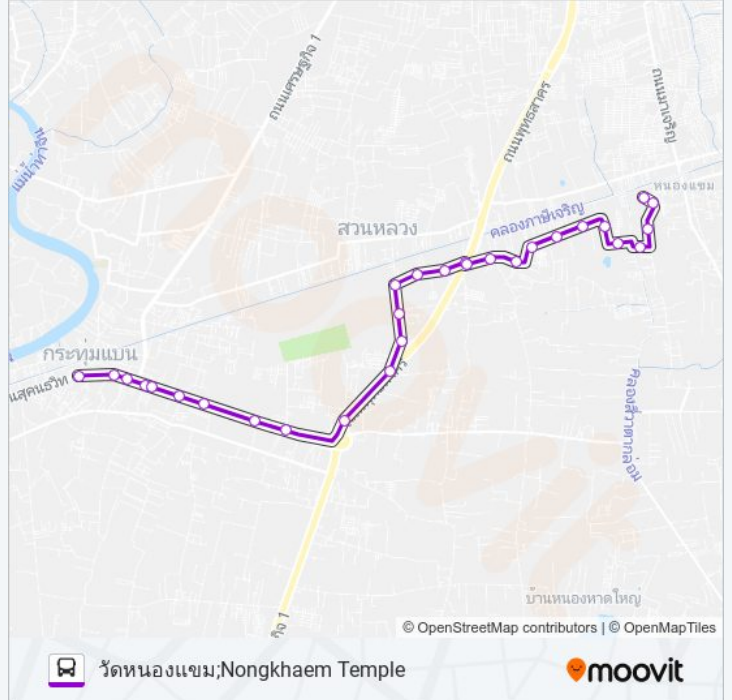

จุดขึ้นลง;Visual Stop

จุดขึ้นลง;Visual Stop

ซอยบ้านสวนหลวง;Soi Ban Suanluang

ตรงข้ามซอยบ้านสวนหลวง;Opposite Soi Baan
Suanluang

8375 รถบัส ตารางเวลา

วัดหนองแขม;Nongkhaem Temple ตารางเวลาเส้นทาง:

อาทิตย์	06:00 - 21:50
จันทร์	06:00 - 21:50
อังคาร	06:00 - 21:41
พุธ	06:00 - 21:41
พฤหัสบดี	06:00 - 21:41
ศุกร์	06:00 - 21:41
เสาร์	06:00 - 21:50

8375 รถบัส ข้อมูล

เส้นทาง: วัดหนองแขม;Nongkhaem Temple

จุดจอด: 29

ระยะเวลาเดินทาง: 56 นาที

สรุปสายรถ:

จุดขึ้นลง;Visual Stop

จุดขึ้นลง;Visual Stop

จุดขึ้นลง;Visual Stop

จุดขึ้นลง;Visual Stop

จุดขึ้นลง;Visual Stop

จุดขึ้นลง;Visual Stop

จุดขึ้นลง;Visual Stop

จุดขึ้นลง;Visual Stop

จุดขึ้นลง;Visual Stop

จุดขึ้นลง;Visual Stop

จุดขึ้นลง;Visual Stop