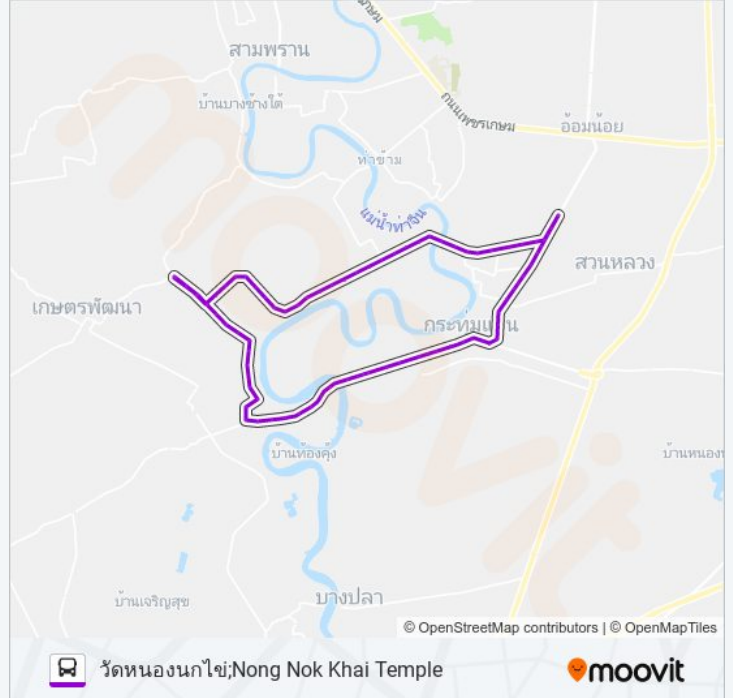

จุดขึ้นลง;Visual Stop

จุดขึ้นลง;Visual Stop

จุดขึ้นลง;Visual Stop

จุดขึ้นลง;Visual Stop

จุดขึ้นลง;Visual Stop

จุดขึ้นลง;Visual Stop

จุดขึ้นลง;Visual Stop

จุดขึ้นลง;Visual Stop

จุดขึ้นลง;Visual Stop

ไปรษณีย์กระทุ่มแบน;Post Office Krathum Baen

หอนาฬิกา;Clock Tower

หอนาฬิกากระทุ่มแบน (ขาออก);Krathum Baen Clock Tower (Outbound)

ตรงข้ามตลาดกระทุ่มแบน (จุดที่ 1);Opposite Krathum Baen Market (Stop 1)