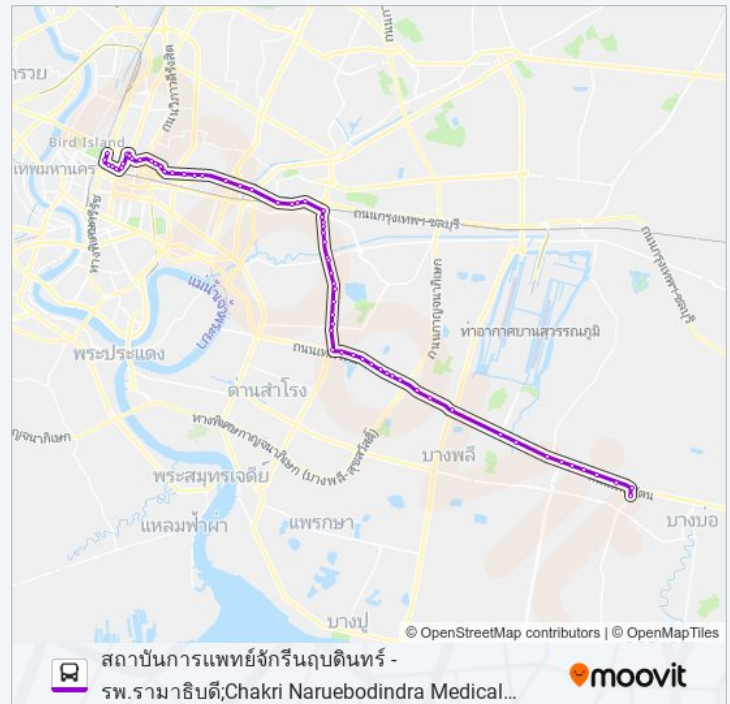

อนุสาวรีย์ชัยสมรภูมิ (เกาะดินแดง);Victory Monument (Din Daeng)

ตรงข้ามสวนสันติภาพ;Santiphap Park (Opposite)

สำนักงาน ป.ป.ส.;Office Of the Narcotics Control Board

โรงเรียนพิบูลประชาสรรค์;Piboon Prachasan School

สถาบันราชานุกูล;Rajanukul Institute

ตรงข้ามโบสถ์แม่พระฟาติมา;Fatima Catholic Church (Opposite)

ตลาดขวัญพัฒนา;Khwan Phatthana Market

ตลาดอยู่เจริญ;Yoo Charoen Market

ก่อนแยก อ.ส.ม.ท;Before Mcot Junction

แยกฝั่งเมือง;City Plan Intersection

สำนักงานใหญ่ รพม.;Mrta Head Office

วัดพระราม 9 กาญจนภิเษก (ฝั่งพระราม 9);Wat Phraram 9 Kanchanapisek (Rama 9 Side)

ก่อนแยกพระราม9-เพชรพระราม;Before Rama 9-Phet Phra Ram Junction

ก่อนแยกรามคำแหง;Before Ramkhamhaeng Intersection

แยกพระราม 9 - ถาวรธวัช;Rama 9 - Thavornthawat Intersection

เดอะไนน์ พระราม 9;The Nine (Rama 9)

แบงเทรดดิ้งกรุ๊ป;Bang Trading Group

พระราม 9 ซอย 49;Rama 9 Soi 49

Arl หัวหมาก;Arl Hua Mak Station

หลังแยกพัฒนาการ;After Phatthanakan Intersection

ซอยศรีนครินทร์ 23;Soi Srinakarin 23

ซอยศรีนครินทร์ 27;Srinagarindra Soi 27

ธัญญาพาร์ค;Thanya Park

อาคาร 21 ทาวเวอร์;Twenty One Tower

จุดขึ้นลง;Visual Stop

Mrt ศรีนุช;Mrt Si Nut Station

ซอยศรีนครินทร์ 39;Soi Srinakarin 39

หมู่บ้านคันทรีวิลล่า;Country Villa Village