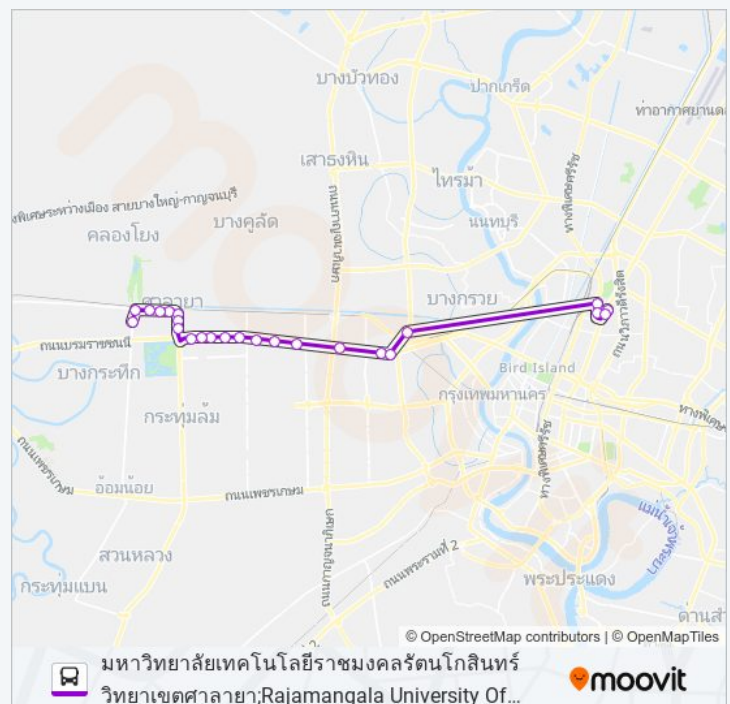

โรงเรียนมหิดลวิทยานุสรณ์;Mahidol
Withayanuson School

Y70E รถบัส ตารางเวลา

มหาวิทยาลัยเทคโนโลยีราชมงคลรัตนโกสินทร์
วิทยาเขตศาลายา;Rajamangala University Of
Technology Rattanakosin ,Salaya Campus ตาราง
เวลาเส้นทาง:

อาทิตย์	00:01
จันทร์	00:01
อังคาร	00:01
พุธ	00:01
พฤหัสบดี	00:01
ศุกร์	00:01
เสาร์	00:01

Y70E รถบัส ข้อมูล

เส้นทาง: มหาวิทยาลัยเทคโนโลยีราชมงคล
รัตนโกสินทร์ วิทยาเขตศาลายา;Rajamangala
University Of Technology Rattanakosin ,Salaya
Campus

จุดจอด: 24

ระยะเวลาเดินทาง: 51 นาที

สรุปสายรถ:

ตรงข้ามตลาดใหม่ศาลายา;Salaya Market

แยกพุทธมณฑลสาย5(ขาออก);Phutthamonthon Sai 5 Intersection

มทร.รัตนโกสินทร์;Rajamangala University Of Technology Rattanakosin