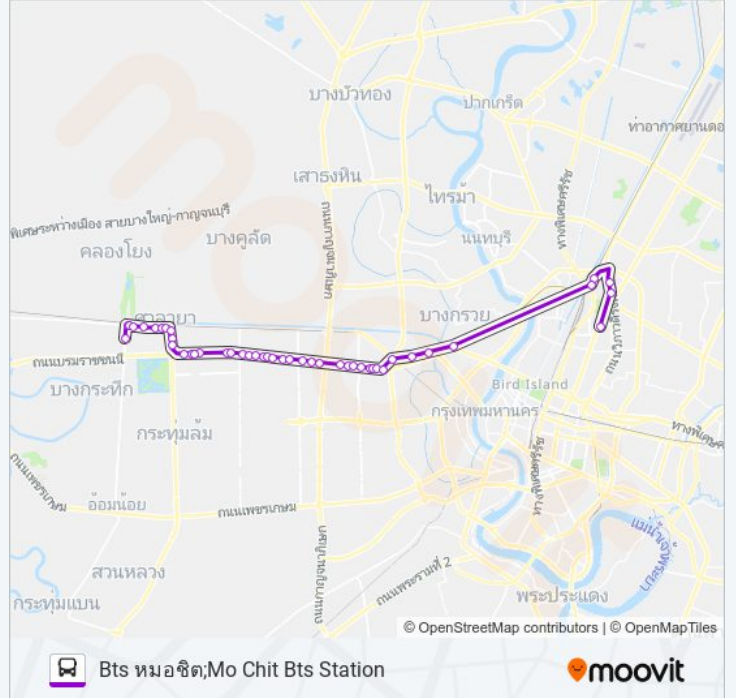

ไปรษณีย์ตลิ่งชัน;Post Office Talingchan

อุโมงค์สาย 542 (ตลิ่งชัน);Bus Depot Line 542 (Talingchan)

ซอยบรมราชชนนี 52;Soi Borommaratchachonnani 52

ตรงข้ามวัดกระจ่าง;Opposite WAT Krajang

จุดขึ้นลง;Visual Stop

จุดขึ้นลง;Visual Stop

จุดขึ้นลง;Visual Stop

จุดขึ้นลง;Visual Stop

ตรงข้ามนิคมรถไฟ กม.11;Railway Settlement Km.11 (Opposite)

สถานีจตุจักร;Chatuchak Station

ตรีเพชรอิสซุ;Tri Petch Isuzu

โรงเรียนหอวัง;Horwang School

ตรงข้ามสวนจตุจักร (จุดที่ 2);Opposite Chatuchak Park (Stop 2)

วิธีการเดินทาง: มหาวิทยาลัยเทคโนโลยีราชมงคล
รัตนโกสินทร์ วิทยาเขตศาลายา;Rajamangala
University Of Technology Rattanakosin ,Salaya
Campus

24 สถานี