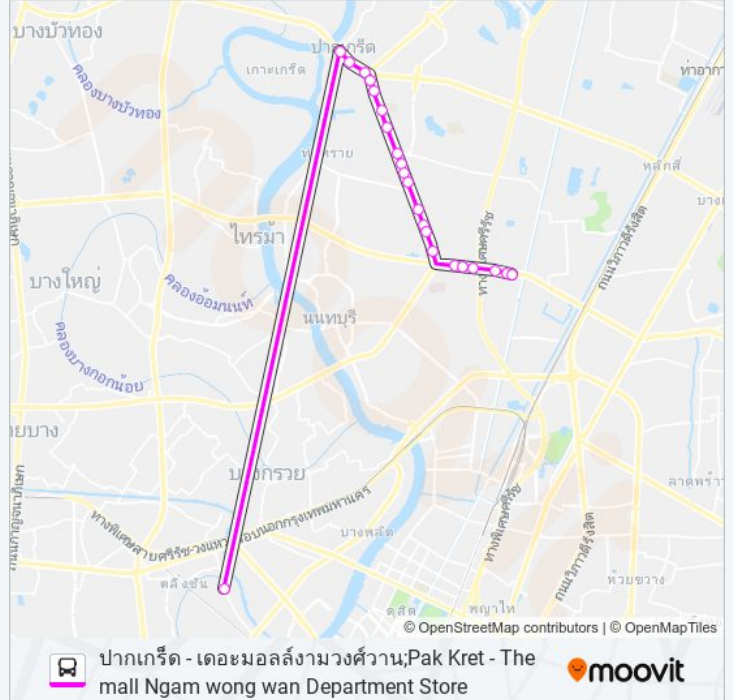

22 สถานี

[ดูตารางสายรถ](#)

จุดขึ้นลง;Visual Stop

ตลาดปากเกร็ด;Pak Kret Market

ซอยบุญศรี,ตรงข้ามโรงพยาบาลวิภาาราม;Soi Bunsiri, Vibharam Hospital (Opposite)

ตรงข้ามเมเจอร์ปากเกร็ด;Opposite Major Hollywood Pakkret

ต.11 รถบัส ข้อมูล

เส้นทาง: เดอะมอลล์งามวงศ์วาน;The Mall Ngam Wong Wan Department Store

จุดจอด: 22

ระยะเวลาเดินทาง: 51 นาที

สรุปสายรถ:

ซอยงามวงศ์วาน 9;Soi Ngamwongwan 9

เอ็นที งามวงศ์วาน;Nt Ngamwongwan

พันธุ์ทิพย์งามวงศ์วาน;Pantip Ngamwongwan

ตรงข้ามเดอะมอลล์งามวงศ์วาน;The Mall
Ngamwongwan (Opposite)

จุดขึ้นลง;Visual Stop

ต.11 รถบัส ตารางเวลาและแผนที่เส้นทางมีให้บริการแบบ PDF ออนไลน์ที่เว็บ
moovitapp.com โปรดใช้ [แอป Moovit](#) เพื่อดูเวลาวิ่งของรถประจำทางแบบ
ถ่ายทอดสด ตารางเวลารถไฟ หรือตารางเวลารถไฟใต้ดิน และวิธีการเดินทาง
แบบเป็นขั้นตอนของระบบขนส่งมวลชนทุกแห่งใน กรุงเทพมหานคร