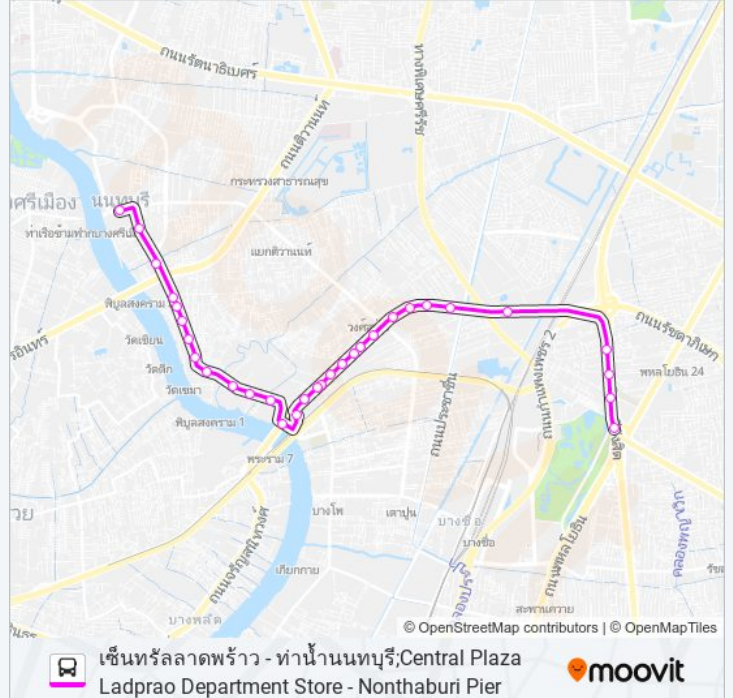

ต.12 รถบัส ข้อมูล

เส้นทาง: ทำนํ้านนทบุรี;Nonthaburi Pier

จุดจอด: 31

ระยะเวลาเดินทาง: 60 นาที

สรุปสายรถ:

ตรงข้ามสวนสะพานพระราม 7;Opposite Rama 7 Bridge Park

มทร. พระนครวิทยาเขตพระนครเหนือ;King Mongkut's University Of Technology North (Kmutnb)

พูลฟิพัฒนา;Poonphiphat

ตรงข้ามหมู่บ้านพิบูลย์;Opposite Muban Piboon

โรงเรียนสตรีนนทบุรี;Satri Nonthaburi School

โรงเรียนวัดเขมาภิรตาราม;Watkhemaphirataram School

ซอยพิบูลสงคราม 7/1;Soi Pibulsongkram 7/1

ริเวอร์ไรน์ เฟลส;Riverine Place

ซอยพิบูลสงคราม 9;Soi Phibulsongkram 9

ตรงข้ามวัดกำแพง (นนทบุรี);Opposite WAT Kampaeng

วิทยาลัยเทคโนโลยีพงษ์สวัสดิ์;Pongsawadi Technological College

ตลาดนนทบุรี;Nonthaburi Market

จุดขึ้นลง;Visual Stop

ต.12 รถบัส ตารางเวลาและแผนที่เส้นทางมีให้บริการแบบ PDF ออนไลน์ที่เว็บ moovitapp.com โปรดใช้ [แอป Moovit](#) เพื่อดูเวลาวิ่งของรถประจำทางแบบ ถ่ายทอดสด ตารางเวลารถไฟ หรือตารางเวลารถไฟใต้ดิน และวิธีการเดินทางแบบเป็นขั้นตอนของระบบขนส่งมวลชนทุกแห่งใน กรุงเทพมหานคร