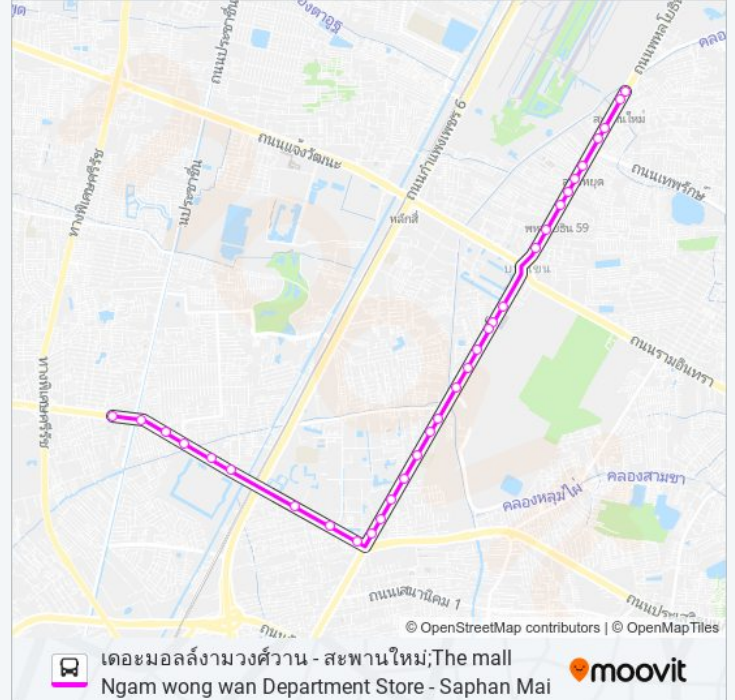

หมู่บ้านถาวรวิลล่าบางบัว 1;Thaworn Villa Bang Bua 1 Village

บ้านบางเขน;Baan Bang Khen

ซอยพหลโยธิน 49/2;Soi Phahonyothin 49/2

ซอยพหลโยธิน 53;Soi Phaholyothin 53

ก่อนอุ้งบางเขน;Before Bangkhen Bus Depot

วัดพระศรีมหาธาตุ;Wat Phra Si Mahathat

กรมทหารสื่อสารกองทัพบก 1;Opposite Lotus Laksi

ตรงข้ามโลตัสหลักสี่;Opposite Lotus Laksi

ซอยพหลโยธิน 61;Soi Phaholyothin 61

ซอยพหลโยธิน 65;Soi Phahon Yothin 65

ตรงข้ามซอยสายหยุด;Soi Saiyut (Opposite)

ตรงข้าม รพ. เซ็นทรัลเอนเนอรัล;Opposite Central General Hospital

ตรงข้ามบิ๊กซีสะพานใหม่;Big C Saphan Mai (Opposite)

ตลาดไทยณรงค์;Thai Narong Market

ตลาดยิ่งเจริญ;Ying Charoen Market

จุดขึ้นลง;Visual Stop

ต.13 รถบัส ตารางเวลาและแผนที่เส้นทางมีให้บริการแบบ PDF ออนไลน์ที่เว็บ moovitapp.com โปรดใช้ แอพ Moovit เพื่อดู
เวลาวิ่งของรถประจำทางแบบถ่ายทอดสด ตารางเวลารถไฟ หรือตารางเวลารถไฟใต้ดิน และวิธีการเดินทางแบบเป็นขั้น
ตอนของระบบขนส่งมวลชนทุกแห่งใน กรุงเทพมหานคร

สงวนลิขสิทธิ์ © 2024 Moovit