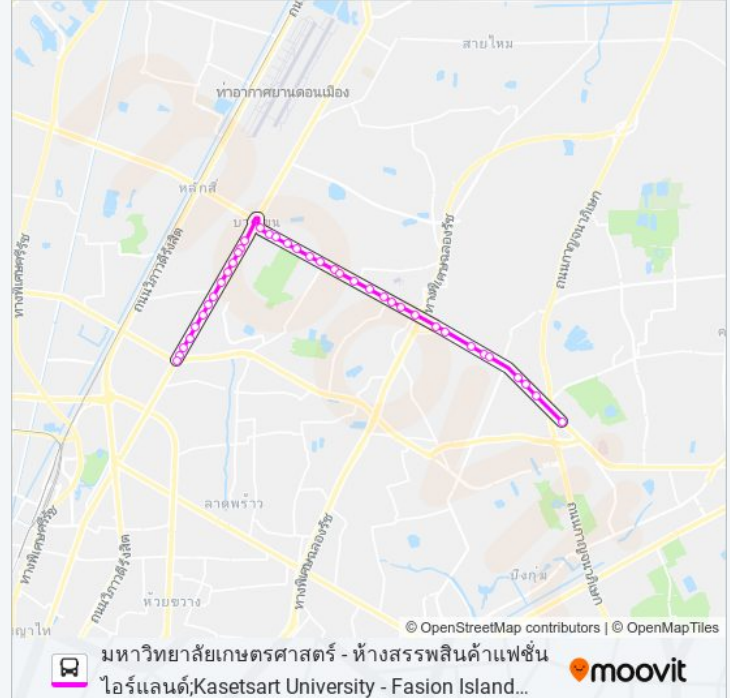

Mrt วัชรพล (ทางออก 2);Mrt Watcharaphon
Station (Exit 2)

รามอินทรา กม.6 (ขาออก);Ramintra Km.6
(Outbound)

รามอินทรา กม.7 (ขาออก);Ramintra Km.7
(Outbound)

ซอยรามอินทรา 69;Soi Ramintra 69

Mrt คูบอน (ทางออก 1);Mrt Khu Bon Station (Exit 1)

ซอยรามอินทรา 79/1;Ramintra 79/1

ตรงข้าม รพ.สินแพทย์;Synphaet Hospital
(Opposite)

ซอยรามอินทรา 89;Soi Ram Inthra 89

จุดขึ้นลง;Visual Stop

ต.14 รถบัส ตารางเวลาและแผนที่เส้นทางมีให้บริการแบบ PDF ออนไลน์ที่เว็บ moovitapp.com โปรดใช้ แอพ Moovit เพื่อดู
เวลาวิ่งของรถประจำทางแบบถ่ายทอดสด ตารางเวลารถไฟ หรือตารางเวลารถไฟใต้ดิน และวิธีการเดินทางแบบเป็นขั้น
ตอนของระบบขนส่งมวลชนทุกแห่งใน กรุงเทพมหานคร