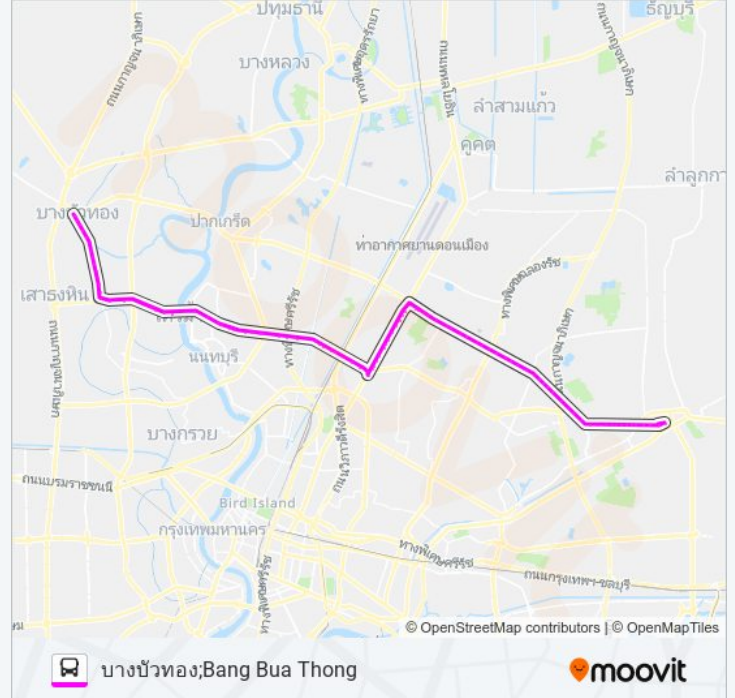

หมู่บ้านชินกมล;Chuen Kamon Village

รพ.สินแพทย์;Synphaet Hospital

หมู่บ้านเปรมฤทัย 2;Premruthai Village 2

Mrt คูบอน (ทางออก 4);Mrt Khu Bon Station (Exit 4)

ตรงข้ามซอยรามอินทรา 69;Soi Ramintra 69
(Opposite)

รามอินทรา กม.7 (ขาเข้า);Ramintra Km.7
(Inbound)

แยกนวลจันทร์;Nuanchan Intersection

รามอินทรา กม.6 (ขาเข้า);Ramintra Km.6
(Inbound)

Mrt วัชรพล (ทางออก 4);Mrt Watcharaphon
Station (Exit 4)

รามอินทรา กม. 5 (ขาออก);Ramintra Km. 5
(Outbound)

ตรงข้ามกองบินตำรวจ;Police Aviation Division
(Opposite)

ซอยมายลาภ;Soi Maiyalap

รามอินทรา ก.ม.4 (ขาเข้า);Ram Inthra Kor Mor 4
(Inbound)

ตรงข้ามหมู่บ้านเกาหลี;Korean Village (Opposite)

บิ๊กซีเอ็กซ์ตรา รามอินทรา;Big C Extra Ramintra

รามอินทรา กม.2 (ขาเข้า);Ramintra Km.2
(Inbound)

สนามมวยลุมพินีรามอินทรา;Lumpinee Stadium

ตรงข้ามโรงเรียนปราโมชวิทยา
รามอินทรา;Opposite Pramot Wittaya Ramintra
School

ศูนย์พัฒนากีฬากองทัพบก รามอินทรา;Royal Thai
Army Sports Center Ramintra

ตรงข้ามเซ็นทรัลรามอินทรา;Central (Ramintra)
(Opposite)

ตรงข้าม ม.เกริก;Opposite Kirk University

การไฟฟ้าบางเขน,กรมทหารราบ
ที่11(ประตู1);Electricity Authority Bang Khen, 11th
Infantry Regiment (Gate 1)

ตรงข้ามอุ้งบางเขน;Bus Depot Bangkhen
(Opposite)

ตรงข้ามซอยพลโยธิน 51;Soi Phahonyothin 51
(Opposite)