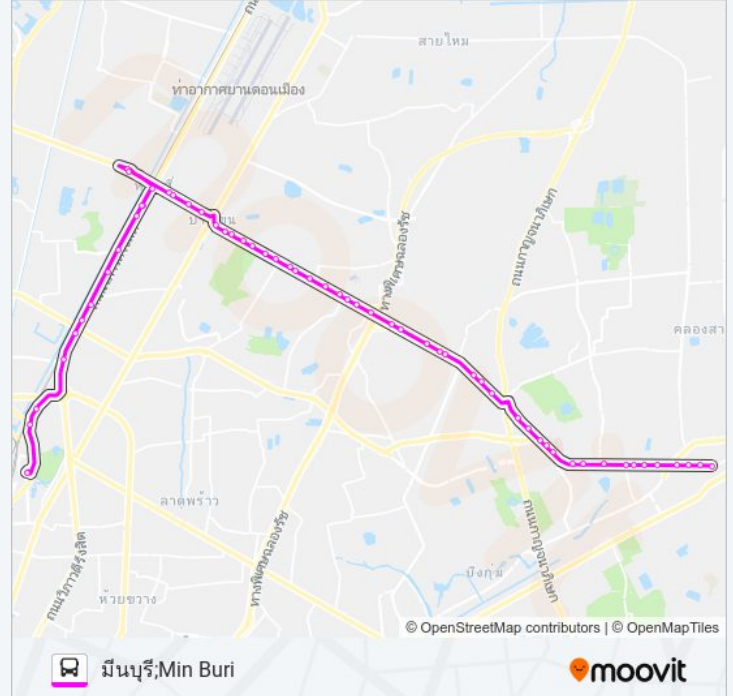

ตรงข้ามโรงเรียนสาธิตวัดพระศรีมหาธาตุ;Wat Prasri Mahadhat Demonstration School (Opposite)

สน.บางเขน;Police Station Bangkhen

ม.เกริก;Krikk University

เซ็นทรัลรามอินทรา;Central Ramintra

ซอยรามอินทรา 5;Soi Ramintra 5

โรงเรียนปราโมชวิทยารามอินทรา;Pramoch Witthaya Raminthra School

ซอยรามอินทรา 13;Soi Ramintra 13

แยกลาดปลาเค้า;Lat Plakhao Intersection

รามอินทรา กม.2 (ขาออก);Ramintra Km.2 (Outbound)

ตรงข้ามบิ๊กซีเอ็กซ์ตรา รามอินทรา;Opposite Big C Extra Ramintra

หมู่บ้านเกาหลี;Korean Village

รามอินทรา กม.4 (ขาออก);Ramintra Km.4 (Outbound)

เคหะรามอินทรา ;Kheha Raminthra

ตรงข้ามซอยมัยลาภ;Soi Mai Lap (Opposite)

กองบินตำรวจ;Police Aviation Division

รามอินทรา กม. 5 (ขาออก);Ramintra Km. 5 (Outbound)

Mrt วัชรพล (ทางออก 2);Mrt Watcharaphon Station (Exit 2)

รามอินทรา กม.6 (ขาออก);Ramintra Km.6 (Outbound)

รามอินทรา กม.7 (ขาออก);Ramintra Km.7 (Outbound)

ซอยรามอินทรา 69;Soi Ramintra 69

Mrt คูบอน (ทางออก 1);Mrt Khu Bon Station (Exit 1)

ซอยรามอินทรา 79/1;Ramintra 79/1

ตรงข้าม รพ.สินแพทย์;Synphaet Hospital (Opposite)

ซอยรามอินทรา 89;Soi Ram Inthra 89

แฟชั่นไอส์แลนด์;Fashion Island

รามอินทรา กม.10 (ขาออก);Ramintra Km.10 (Outbound)