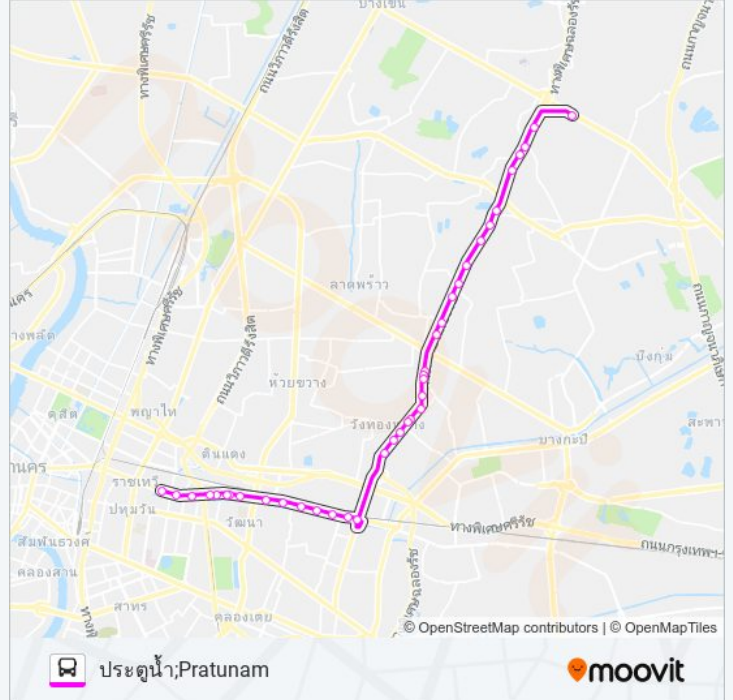

โรงแรมเอสซีปาร์ค;Sc Park Hotel

หลังแยกประชาอุทิศ-ประดิษฐ์มนูธรรม (ฝั่งประดิษฐ์มนูธรรม);After Prachauthit - Pradit Manutham Intersection (Pradit Manutham Side)

สน. วังทองหลาง;Wang Thonglang Police Station

คลองลาดพร้าว;Khlong Lat Phrao

แยกทองหล่อเหนือ(ขาเข้า);Thong Lo Intersection (North)

ชาวนิสรุสระทาวเวอร์ 2;Charn Issara Tower 2

ตรงข้ามซอยศูนย์วิจัย;Opposite Soi Soonvijai

อาคารกรุงเทพทาวเวอร์;Opposite Rca

วัดใหม่ช่องลม;Wat Mai Chong Lom

โรงแรมอวานี เอเทรียม;Avani Atrium Hotel

มศว (ฝั่งเพชรบุรี);Srinakharinwirot University (Phetchaburi Side)

โรงเรียนเซนต์ดอมินิก;Saint Dominic School

โรงแรมรอยัลปริ้นซ์ไฮเต็ล;Royal Prince Hotel

อาคารธณภูมิ;Thanapoom Tower

โรงเรียนมัธยมกะสันพิทยาศึกษา;Makkasanpittaya School

วัดดิศหงษาราม;Wat Dit Hong Saram

อาคารวานิช;Varnit Building

ตรงข้ามพลาซ่าเดียมประตุน้ำ;Opposite Palladium Pratunam

แพลตินัมประตุน้ำ;Platinum Pratunam

ต.19 รถบัส ตารางเวลาและแผนที่เส้นทางมีให้บริการแบบ PDF ออฟไลน์ที่เว็บ moovitapp.com โปรดใช้ [แอป Moovit](#) เพื่อดูเวลาวิ่งของรถประจำทางแบบ ถ่ายทอดสด ตารางเวลารถไฟ หรือตารางเวลารถไฟใต้ดิน และวิธีการเดินทาง แบบเป็นขั้นตอนของระบบขนส่งมวลชนทุกแห่งใน กรุงเทพมหานคร

[เกี่ยวกับ Moovit](#) • [การแก้ไขปัญหาโดยใช้ระบบการเดินทาง](#) • [ประเทศที่รองรับ](#) • [ชุมชน Mooviter](#)

สงวนลิขสิทธิ์ © 2024 Moovit

เช็คเวลามาถึงแบบถ่ายทอดสด