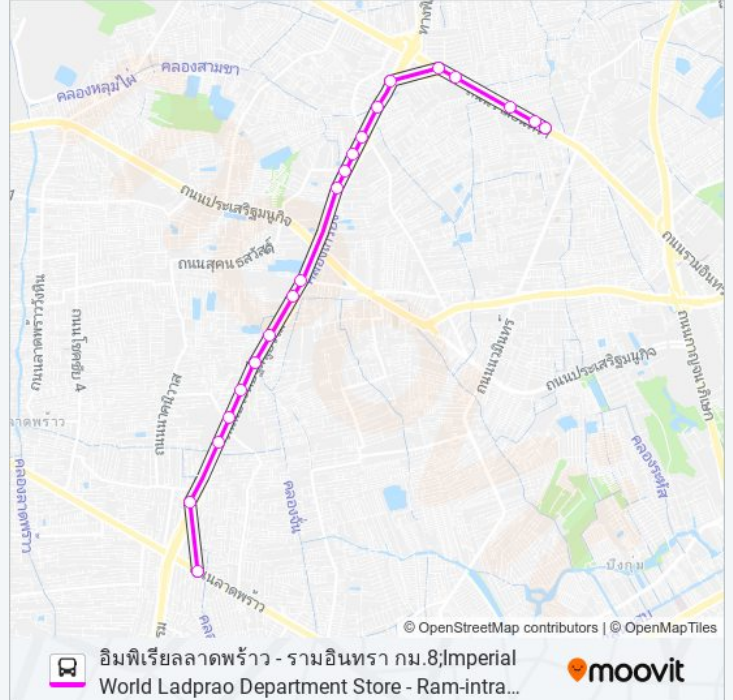

ต.19

อิมพีเรียลลาดพร้าว - รามอินทรา กม.8;Imperial World
Ladprao Department Store - Ram-intra km.8

ใช้แอป

ต.19 รถบัส สาย อิมพีเรียลลาดพร้าว - รามอินทรา กม.8;Imperial World Ladprao Department Store - Ram-intra km.8 มีหนึ่ง
เส้นทาง สำหรับวันธรรมดาตามปกติจะวิ่งระหว่างเวลา:

ซอยอยู่เย็น (ฝั่งประดิษฐ์มนูธรรม);Soi Yu Yen
(Pradit Manutham Side)

ไถ่नाแรงเยอร์;Loi Sai Anusorn School

ใต้ทางด่วนแยกเข้าวัชรพล;Watcharapol
Intersection (Under Expressway)

ต.19 รถบัส ตารางเวลา

รามอินทรา กม.8;Ram-Intra Km.8 ตารางเวลาเส้นทาง:

ระยะเวลาเดินทาง: 67 นาที

สรุปสายรถ:

Mrt วัชรพล (ทางออก 2);Mrt Watcharaphon Station (Exit 2)

รามอินทรา กม.6 (ขาออก);Ramintra Km.6 (Outbound)

รามอินทรา กม.7 (ขาออก);Ramintra Km.7 (Outbound)

ซอยรามอินทรา 69;Soi Ramintra 69

จุดขึ้นลง;Visual Stop

ต.19 รถบัส ตารางเวลาและแผนที่เส้นทางมีให้บริการแบบ PDF ออนไลน์ที่เว็บ moovitapp.com โปรดใช้ แอพ Moovit เพื่อดู
เวลาวิ่งของรถประจำทางแบบถ่ายทอดสด ตารางเวลารถไฟ หรือตารางเวลารถไฟใต้ดิน และวิธีการเดินทางแบบเป็นขั้น
ตอนของระบบขนส่งมวลชนทุกแห่งใน กรุงเทพมหานคร