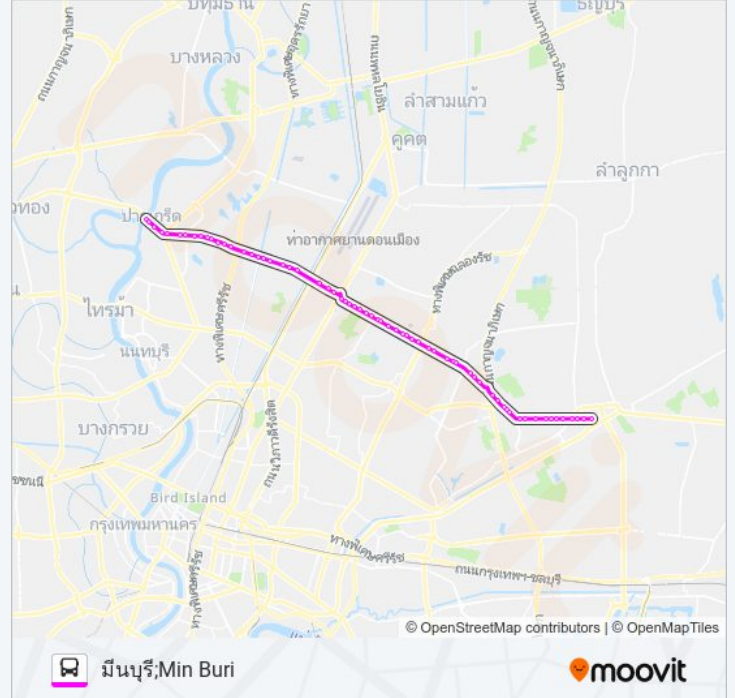

Chaengwattana-Prachachuen Intersection

โลตัสแจ้งวัฒนะ; Lotus Chaengwattana

บิ๊กซีแจ้งวัฒนะ; Big C Chaengwattana

กรมทหารปืนใหญ่ต่อสู้อากาศยานที่1; 1 St
Antiaircraft Artillery Regiment

ตรงข้ามสำนักงานใหญ่ กสท.; Opposite Cat
Telecom Public Company

ตรงข้ามสำนักงานใหญ่ เอ็นที; Nt Headquarters
(Opposite)

ซอยแจ้งวัฒนะ 6; Soi Chaeng Watthana 6

โรงเรียนเจริญผลวิทยา; Charoenpol Wittaya Schoo

ตรงข้าม ม.ราชภัฏพระนคร; Opposite Phranakhon
Rajabhat University

ตรงข้ามโรงเรียนสาธิตวัดพระศรีมหาธาตุ; Wat
Prasri Mahadhat Demonstration School
(Opposite)

สน.บางเขน; Police Station Bangkhen

ม.เกริก; Krirk University

เซ็นทรัลรามอินทรา; Central Ramintra

ซอยรามอินทรา 5; Soi Ramintra 5

โรงเรียนปราโมชวิทยารามอินทรา; Pramoch
Witthaya Raminthra School

ซอยรามอินทรา 13; Soi Ramintra 13

แยกลาดปลาเค้า; Lat Plakhao Intersection

รามอินทรา กม.2 (ขาออก); Ramintra Km.2
(Outbound)

ตรงข้ามบิ๊กซีเอ็กซ์ตรา รามอินทรา; Opposite Big C
Extra Ramintra

หมู่บ้านเกาหลี; Korean Village

รามอินทรา กม.4 (ขาออก); Ramintra Km.4
(Outbound)

เคหะรามอินทรา; Kheha Raminthra

ตรงข้ามซอยมัยลาก; Soi Mai Lap (Opposite)

กองบินตำรวจ; Police Aviation Division

รามอินทรา กม. 5 (ขาออก); Ramintra Km. 5
(Outbound)

Mrt วัชรพล (ทางออก 2); Mrt Watcharaphon
Station (Exit 2)

รามอินทรา กม.6 (ขาออก); Ramintra Km.6