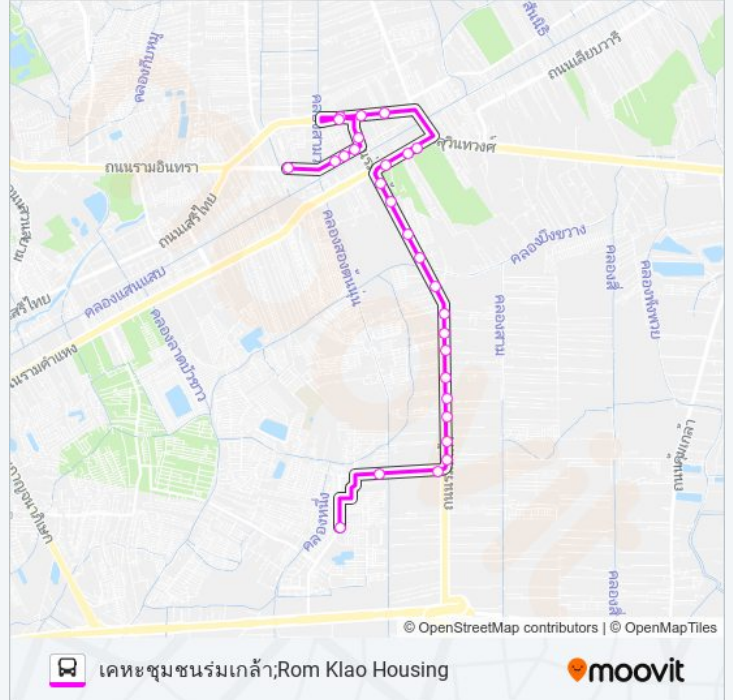

### ต.25 รถบัส ข้อมูล

เส้นทาง: เคหะชุมชนร่มเกล้า;Rom Klao Housing

จุดจอด: 28

ระยะเวลาเดินทาง: 54 นาที

สรุปสายรถ:

ถนนบึงขวาง (ฝั่งร่มเกล้า);Bueng Khwang Road (Romkiao Side)

ตรงข้ามไทยออสโนวาร์;Opposite Thai Ausnor

ตรงข้ามหมู่บ้านศุภาลัยพาร์ควิลล์ ร่มเกล้า;Opposite Supalai Park Ville Romkiao Village

หมู่บ้านเคซีเนเชอรัลวิลล์ ร่มเกล้า;Kc Natural Ville Romkiao Village

ตรงข้ามมัสยิดนุรุ้ลฮุดา;Opposite Masjid Nurul Huda

ตรงข้ามวัดปากบึง;Wat Pak Bung (Opposite)

ก่อนแยกเคหะร่มเกล้า;Kheha Romkiao Intersection

แยกการเคหะร่มเกล้า;Kheha Romkiao Intersection

ตรงข้ามวัดปากบึง เคหะร่มเกล้า;Wat Pak Bueng (Opposite)

พรชัยเภสัช;Pornchai Pharmacy