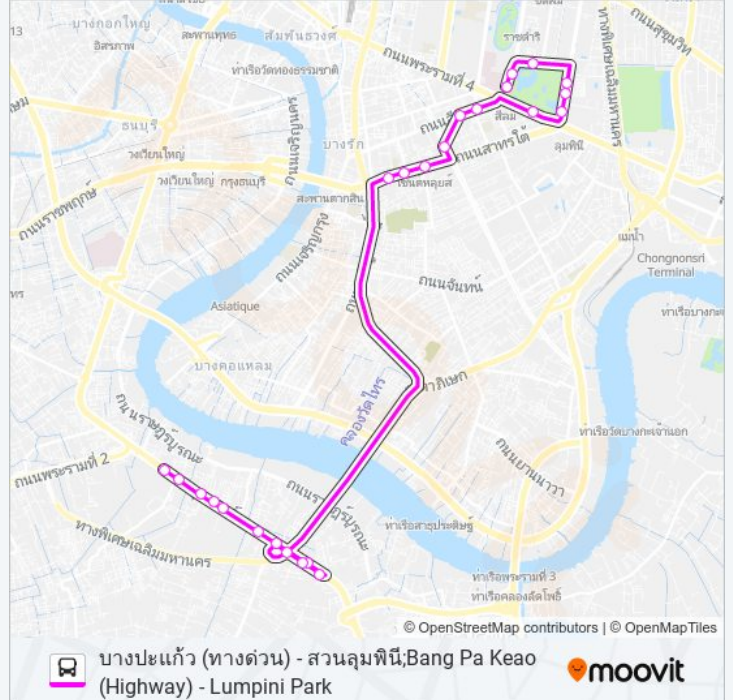

ต.29

บางปะแก้ว (ทางด่วน) - สวนลุมพินี;Bang Pa Keao (Highway) - Lumpini Park

ใช้แอป

ต.29 รถบัส สายบางปะแก้ว (ทางด่วน) - สวนลุมพินี;Bang Pa Keao (Highway) - Lumpini Park มีหนึ่งเส้นทาง สำหรับวันธรรมดาตามปกติจะวิ่งระหว่างเวลา:

ต.29 รถบัส ตารางเวลา

สวนลุมพินี;Lumpini Park ตารางเวลาเส้นทาง:

อาทิตย์	06:00 - 21:50
จันทร์	06:00 - 21:50
อังคาร	06:00 - 21:41
พุธ	06:00 - 21:41
พฤหัสบดี	06:00 - 21:41
ศุกร์	06:00 - 21:41
เสาร์	06:00 - 21:50

ต.29 รถบัส ข้อมูล

เส้นทาง: สวนลุมพินี;Lumpini Park

จุดจอด: 24

ระยะเวลาเดินทาง: 46 นาที

สรุปสายรถ:

ตรงข้ามสถานทูตญี่ปุ่น; Opposite Embassy Of the Japanese

โรงเรียนสวนลุมพินี; Suan Lumpini School

จุดขึ้นลง; Visual Stop

สวนลุมพินี (ฝั่งราชดำริ); Lumpini Park (Ratchadamri Side)

จุดขึ้นลง; Visual Stop

ต.29 รถบัส ตารางเวลาและแผนที่เส้นทางมีให้บริการแบบ PDF ออนไลน์ที่เว็บ moovitapp.com โปรดใช้ [แอป Moovit](#) เพื่อดูเวลาวิ่งของรถประจำทางแบบ ถ่ายทอดสด ตารางเวลารถไฟ หรือตารางเวลารถไฟใต้ดิน และวิธีการเดินทาง แบบเป็นขั้นตอนของระบบขนส่งมวลชนทุกแห่งใน กรุงเทพมหานคร