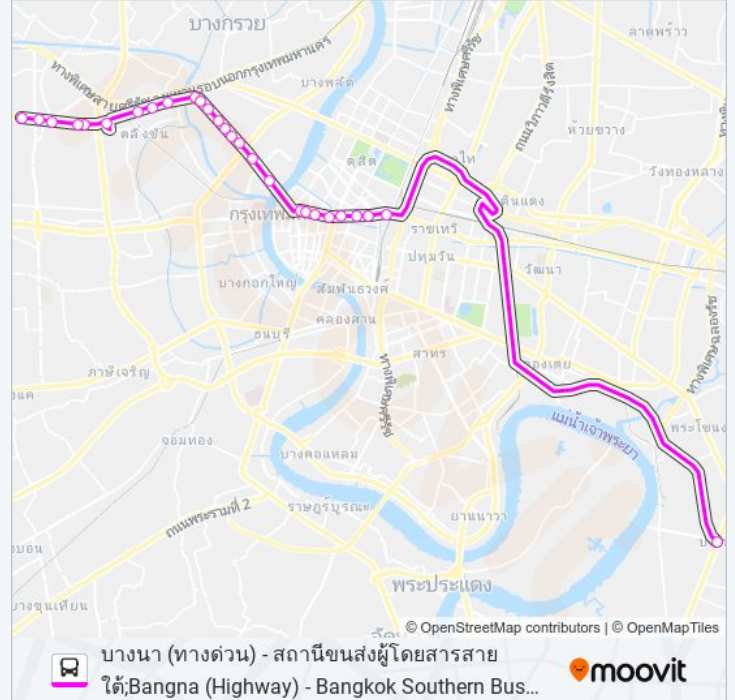

ต.31

บางนา (ทางด่วน) - สถานีขนส่งผู้โดยสารสายใต้;Bangna (Highway) - Bangkok Southern Bus Terminal

ใช้แอป

ต.31 รถบัส สาย บางนา (ทางด่วน) - สถานีขนส่งผู้โดยสารสายใต้;Bangna (Highway) - Bangkok Southern Bus Terminal มี
หนึ่งเส้นทาง สำหรับวันธรรมดาตามปกติจะวิ่งระหว่างเวลา:

ต.31 รถบัส ข้อมูล

เส้นทาง: สถานีขนส่งผู้โดยสารสายใต้;Bangkok
Southern Bus Terminal

จุดจอด: 27

ระยะเวลาเดินทาง: 59 นาที

สรุปสายรถ:

สายใต้ปิ่นเกล้า;Southern Bus Terminal Pinklao

หลังถนนชัยพฤกษ์;After Chaiyaphruek Road

ศูนย์มานุษยวิทยาสิรินธร;Sirindhorn Anthropology Centre

ซีดาร์แมนชั่น;Cedar Mansion

ปากทางเข้าถนนฉิมพลี (ฝั่ง สน.ตลิ่งชัน);Entrance Chimphli Road (Talingchan Police Station Side)

วัดกระจิง;Wat Krachang

หมู่บ้านนันทวัน ปิ่นเกล้า-ราชพฤกษ์;Nantawan Pinklao-Ratchaphruek Village

ซอยวัดมะกอก (ฝั่งบรมฯ);Soi WAT Makok (Borom Side)

ก่อนแยกบรมฯ-พุทธมณฑล สาย 1;Before Borom-Phutthamonthon Sai 1 Intersection

จุดขึ้นลง;Visual Stop

ต.31 รถบัส ตารางเวลาและแผนที่เส้นทางมีให้บริการแบบ PDF ออนไลน์ที่เว็บ moovitapp.com โปรดใช้ แอป Moovit เพื่อดู
เวลาวิ่งของรถประจำทางแบบถ่ายทอดสด ตารางเวลารถไฟ หรือตารางเวลารถไฟใต้ดิน และวิธีการเดินทางแบบเป็นขั้น
ตอนของระบบขนส่งมวลชนทุกแห่งใน กรุงเทพมหานคร