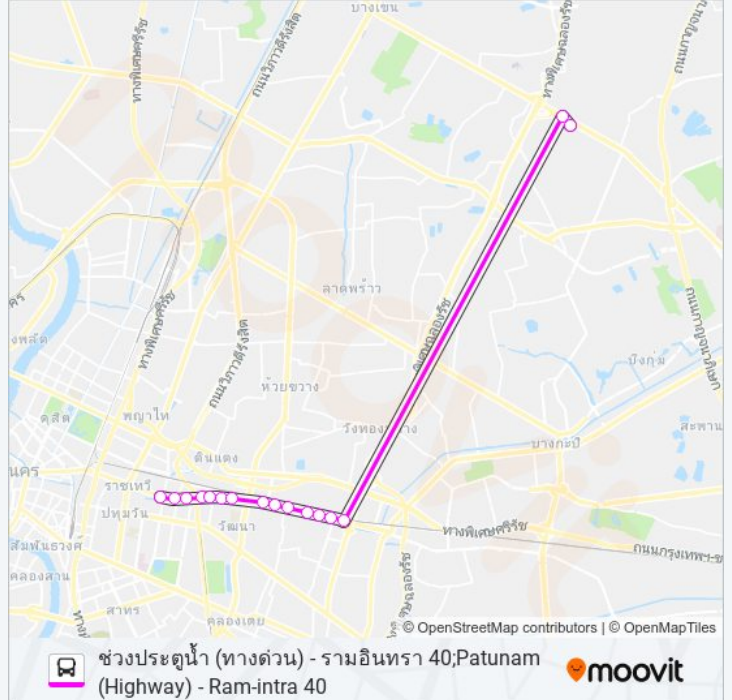

ต.32 รถบัส ตารางเวลาและแผนที่เส้นทางมีให้บริการแบบ PDF ออนไลน์ที่เว็บ moovitapp.com โปรดใช้ [แอป Moovit](#) เพื่อดูเวลาวิ่งของรถประจำทางแบบ ถ่ายทอดสด ตารางเวลารถไฟ หรือตารางเวลารถไฟใต้ดิน และวิธีการเดินทางแบบเป็นขั้นตอนของระบบขนส่งมวลชนทุกแห่งใน กรุงเทพมหานคร

[เกี่ยวกับ Moovit](#) • [การแก้ไขปัญหาโดยใช้ระบบการเดินทาง](#) • [ประเทศที่รองรับ](#) • [ชุมชน Mooviter](#)

สงวนลิขสิทธิ์ © 2024 Moovit

เช็คเวลามาถึงแบบถ่ายทอดสด