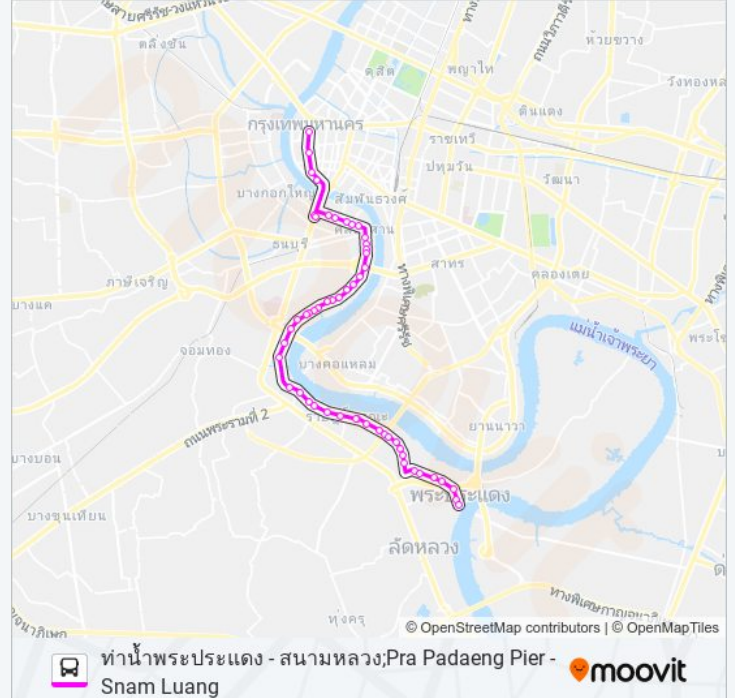

ตรงข้ามวัดราชบูรณะ;Opposite WAT Rat Burana

จุดขึ้นลง;Visual Stop

วัดบางปะกอก (ฝั่งราชบูรณะ);Wat Bang Pakok (Rat Burana Side)

ตรงข้ามซัสโก้;Opposite Susco

ลุมพินีวิลล์ ราชบูรณะ - ริเวอร์วิว;Lumpini Ville Ratburana - River View

ซอยราชบูรณะ 6;Rajburana Soi 6

ตรงข้ามวัดดาวคนอง;Opposite WAT Dao Khanong

ตรงข้ามวัดบุคคโล;Opposite WAT Bukkhalo

ตรงข้ามวัดบางน้ำชัน;Opposite WAT Bang Nam Chon

สน.บุคคโล / สน. สำเหร่;Bukkhalo Police Station / Samre Police Station

ซอยเจริญนคร 56;Soi Charoen Nakhon 56

เจริญนคร ซอย 54-56;Charoen Nakhon Road Soi 54-56

โรงเรียนแก้ววิทยา;Kua Wittaya School

สมาคมตระกูลลิ้ม;Lim's Clansman Association

ซอยเจริญนคร 38;Soi Charoen Nakorn 38

ซอยเจริญนคร 34;Soi Charoen Nakhon 34

ตรงข้ามศุภาลัยริเวอร์เพลส;Opposite Supalai River Place

ตรงข้ามวัดเศวตฉัตร;Wat Sawetachat Worawihan

ซอยเจริญนคร 24;Soi Charoen Nakhon 24

ซอยเจริญนคร 18;Soi Charoen Nakhon 18

ตรงข้ามทำน้ำเป๊ปซี่;Opposite Pepsi Pier

วัดสุวรรณ;Wat Suwan

เจริญนคร ซอย 10;Charoen Nakhon Road Soi 10

สหกรณ์กรุงเทพ;Bangkok Cooperative Shop

ตรงข้ามตลาดคลองสาน/ไอคอนสยาม;Opposite Klongsan Market / Icon Siam

ตรงข้าม รพ.ตากสิน;Opposite Taksin Hospital

รพ.สมเด็จพระเจ้าพระยา;Somdet Chaopraya Hospital

วิทยาลัยบริหารธุรกิจ;Wattana College Of Business

ซอยสมเด็จพระเจ้าพระยา 12;Soi Somdet Chao Phraya