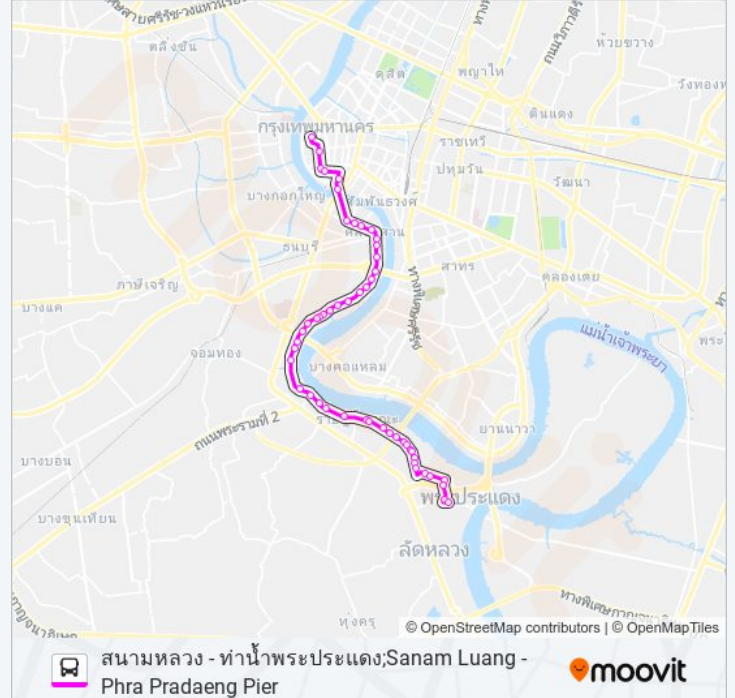

ศุภาลัยริเวอร์เพลส;Supalai River Place

ซอยเจริญนคร 49;Charoen Nakhon Soi 49

ตลาดเจริญนคร;Charoen Nakhon Market

ศุภาลัยริเวอร์รีสอร์ท;Supalai River Resort

ซอยเจริญนคร 57/1;Charoen Nakhon Soi 57/1

ซอยเจริญนคร 57/1;Soi Charoen Nakhon 57/1

ริเวอร์ไซด์พลาซ่า;Riverside Plaza

วัดบางน้ำชัน;Wat Bang Nam Chon

ซอยเจริญนคร 61;Soi Charoen Nakhon 61

วัดบุคคโล;Wat Bukhalo

วัดดาวคนอง;Wat Dao Khanong

ซอยราชบุรีบูรณะ 11;Soi Rajburana 11

ไอวี ริเวอร์;Ivy River

ซัสโก;Susco

วัดบางปะกอก (ฝั่งราชบุรีบูรณะ);Wat Bang Pakok
(Rat Burana Side)

บิ๊กซี ราชบุรีบูรณะ;Big C Rajburana

สำนักงานเขตราชบุรีบูรณะ;Rat Burana District
Office

คลังสินค้าราชบุรีบูรณะ;Ratburana Warehouse

ซอยราชบุรีบูรณะ 25;Soi Ratburana 25

ธนาคารกสิกรไทย ราชบุรีบูรณะ;Kasikorn Bank,
Rat Burana

สวนสะพานพระราม 9 (ฝั่งราชบุรีบูรณะ);Rama IX
Bridge Park (Rat Burana Side)

โกดังชัยรงค์;Chaiyong Warehouse

แชปเตอร์วันราชบุรีบูรณะ;Chapter One Ratburana

โรงเรียนแจรงร้อนวิทยา;Chaengron Witthaya
School

วัดแจรงร้อน ;Wat Chaeng Ron

ตรงข้ามซอยราชบุรีบูรณะ 46;Soi Rat Burana 46
(Opposite)

ซอยราชบุรีบูรณะ 39;Soi Rat Burana 39

ซอยบูรณะสุดเขต 4;Soi Burana Sutket 4

ซอยพระราชวชิรวิทยารณ์ 16;Soi
Phraratchawiriyaphon 16