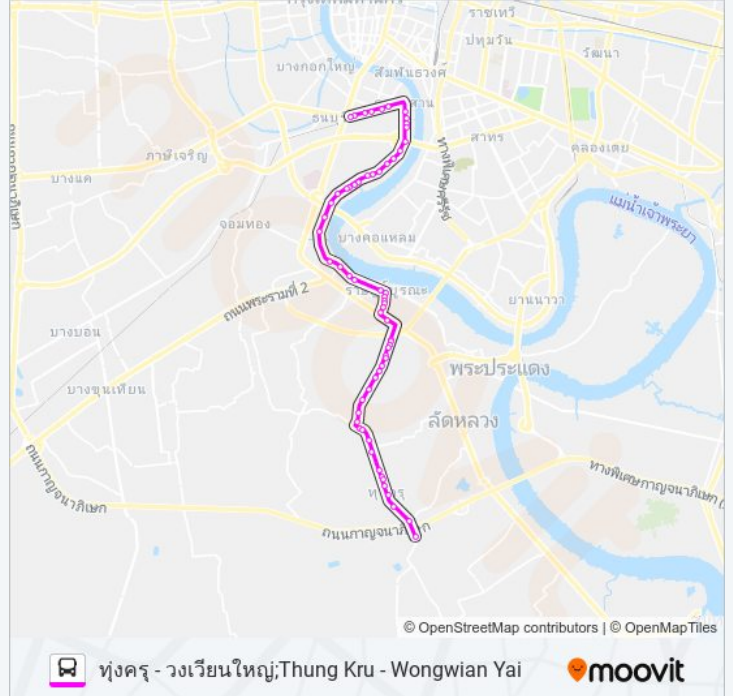

ตรงข้ามซอยวัดกลางนา;Opposite WAT Klang Na

ซอยประชาอุทิศ 18;Soi Pracha Uthit 18

ซอยประชาอุทิศ 14;Soi Pracha Uthit 14

ตลาดราชบุรีบูรณะเก่า,หน้าโรงเรียนศึกษา
(เก่า);Ratburana Old Market

ซอยประชาอุทิศ 8;Soi Pracha Uthit 8

วิทยาลัยพาณิชย์การเซตุน;Chetupon Commercial
College

วิทยาลัยพาณิชย์การเซตุน;Chetupon Commercial
College

วิทยาลัยพาณิชย์การเซตุน;Chetupon Commercial
College

วัดสารอด;Wat Sarod

แยกราชบุรีพัฒนา;Ratphatthana Intersection

รพ.ราชบุรีบูรณะ;Rajburana Hospital

โรงเรียนโรจนนิมิตวิทยา;Rotchana Nimit Witthaya
School

ร้านสากลอะไหล่ 99;Sakol Auto Parts 99

ตรงข้ามโรงเรียนวัดประเสริฐสุทธาวาส;Wat
Prasert Sutthawas School

ตลาดราชบุรีบูรณะ;Rajburana Market

ตรงข้ามวัดราชบุรีบูรณะ;Opposite WAT Rat
Burana

วัดบางปะกอก (ฝั่งราชบุรีบูรณะ);Wat Bang Pakok
(Rat Burana Side)

ตรงข้ามซัสโก้;Opposite Susco

ลุมพินีวิลล์ ราชบุรีบูรณะ - ริเวอร์วิว;Lumpini Ville
Ratburana - River View

ซอยราชบุรีบูรณะ 6;Rajburana Soi 6

ตรงข้ามวัดดาวคนอง;Opposite WAT Dao Khanong

ตรงข้ามวัดบุคคโล;Opposite WAT Bukkhalo

ตรงข้ามวัดบางน้ำชน;Opposite WAT Bang Nam
Chon

สน.บุคคโล / สน. สำเหร่;Bukkhalo Police Station /
Samre Police Station

ซอยเจริญนคร 56;Soi Charoen Nakhon 56

เจริญนคร ซอย 54-56;Charoen Nakhon Road Soi
54-56