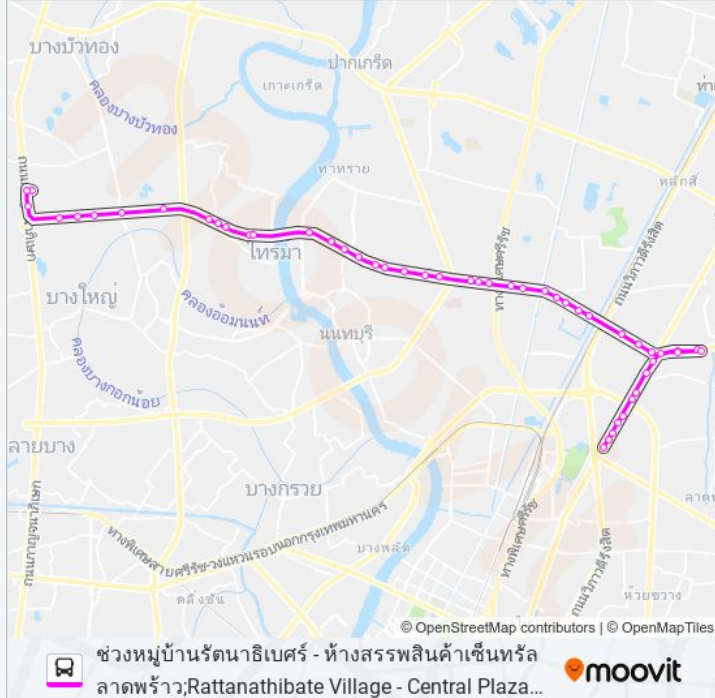

Rattana Thibet

เซ็นทรัลรัตนาธิเบตส์; Central Rattana Thibet

ตรงข้ามซอยวัดสมรโกฏฐิ; Opposite Soi WAT Samon Kot

ตรงข้ามบิ๊กซีรัตนาธิเบตส์; Big C Rattana Thibet (Opposite)

หมู่บ้านอินโดไทย; Indo Thai Village

ศูนย์ราชการนนทบุรี; Nonthaburi Civic Center

เอสพลานาดงามวงศ์วาน- แคราย; Esplanade Ngamwongwan - Khae Rai

ซอยงามวงศ์วาน 5; Soi Ngamwongwan 5

ซอยงามวงศ์วาน 9; Soi Ngamwongwan 9

เอ็นที งามวงศ์วาน; Nt Ngamwongwan

พันธุ์ทิพย์งามวงศ์วาน; Pantip Ngamwongwan

ตรงข้ามเดอะมอลล์งามวงศ์วาน; The Mall Ngamwongwan (Opposite)

ตรงข้ามตลาดพงษ์เพชร; Opposite Phongphet Market

ซอยชินเขตน์ 1; Soi Chinnakhet 1

ซอยชินเขตน์ 2; Soi Chinnakhet 2

ตรงข้ามเรือนจำกลางคลองเปรม; Central Prison Klong Prem

การไฟฟ้าส่วนภูมิภาค; Provincial Electricity Authority

ม. เกษตรศาสตร์ (ประตูงามวงศ์วาน 3); Kasetsart University (Ngamwongwan Gate 3)

ม. เกษตรศาสตร์ (ประตูงามวงศ์วาน 1); Kasetsart University (Ngamwongwan Gate 1)

ตลาดอมรพันธ์; Amornphan Market

สำนักงานใหญ่ ธ.ก.ส. (ฝั่งประเสริฐมนูกิจ); Baac Headquarters (Prasert-Manukitch Side)

โตโยต้าบัสส์ เกษตร-นวมินทร์ (ขาออก); Toyota Bus Kaset-Nawamin (Outbound)

เมโทรลักซ์ เกษตร; Metro Luxe Kaset

ตรงข้ามเมโทรลักซ์ เกษตร; Opposite Metro Luxe Kaset

โตโยต้าบัสส์ เกษตร-นวมินทร์ (ขาเข้า); Toyota Bus Kaset-Nawamin (Inbound)

ตรงข้ามตลาดอมรพันธ์; Opposite Amornphan Market

ชวงหมู่บ้านรัตนาธิเบตส์ - ทางสรรพสินค้าเซ็นทรัล
ลาดพร้าว; Rattana Thibet Village - Central Plaza...