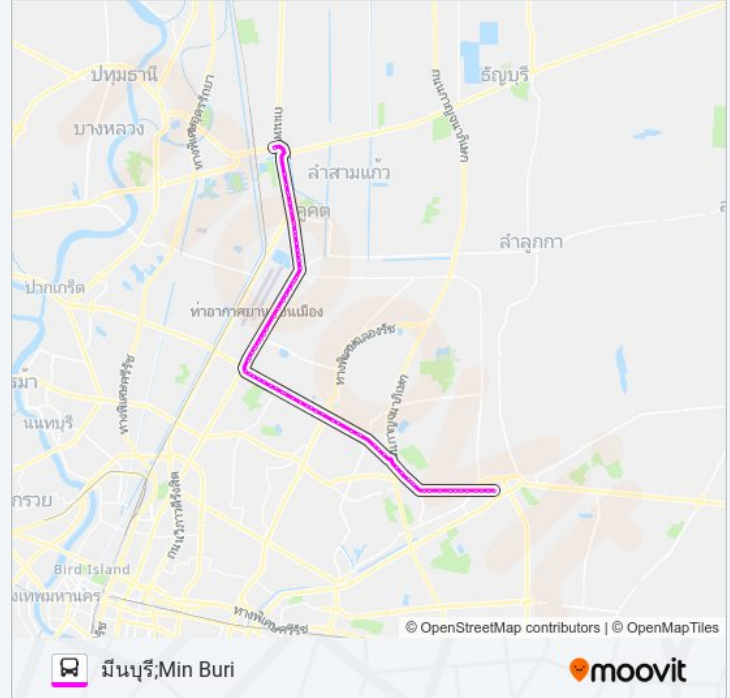

Force

หอประชุมกานตร์ตัน;Kantarat Convention Hall

โรงเรียนฤทธิยะวรรณาลัย;Rittiya Wannalai School

หอประชุมกองทัพอากาศ;Royal Thai Air Force Auditorium

รพ.ภูมิพลอดุลยเดช;Bhumibol Adulydej Hospital

ช่องทางทำดินแดง 2;Soi Chongthang Tha Dindaeng 2

ซอยพหลโยธิน 54/1;Soi Phaholyothin 54/1

สะพานใหม่ตรงข้ามตลาดยิงเจริญ;New Bridge, Ying Charoen Market (Opposite)

ตรงข้ามตลาดไทยณรงค์;Opposite Thai Narong Market

บิ๊กซีสะพานใหม่;Big C Saphan Mai

รพ.เซ็นทรัลเอนเนอรัล;Central General Hospital

ซอยสายหยุด;Soi Sai Yut

ซอยพหลโยธิน 46/1;Soi Phaholyothin 46/1

หมู่บ้านฝนทอง;Fon Thong Village

ตรงข้ามสภาทนายความ;Council Of Lawyers (Opposite)

จุดขึ้นลง;Visual Stop

สน.บางเขน;Police Station Bangkhen

ม.เกริก;Krirk University

เซ็นทรัลรามอินทรา;Central Ramintra

ซอยรามอินทรา 5;Soi Ramintra 5

โรงเรียนปราโมชวิทยารามอินทรา;Pramoch Witthaya Raminthra School

ซอยรามอินทรา 13;Soi Ramintra 13

แยกลาดปลาเค้า;Lat Plakhao Intersection

รามอินทรา กม.2 (ขาออก);Ramintra Km.2 (Outbound)

ตรงข้ามบิ๊กซีเอ็กซ์ตรา รามอินทรา;Opposite Big C Extra Ramintra

หมู่บ้านเกาหลี;Korean Village

รามอินทรา กม.4 (ขาออก);Ramintra Km.4 (Outbound)

เคหะรามอินทรา ;Kheha Raminthra