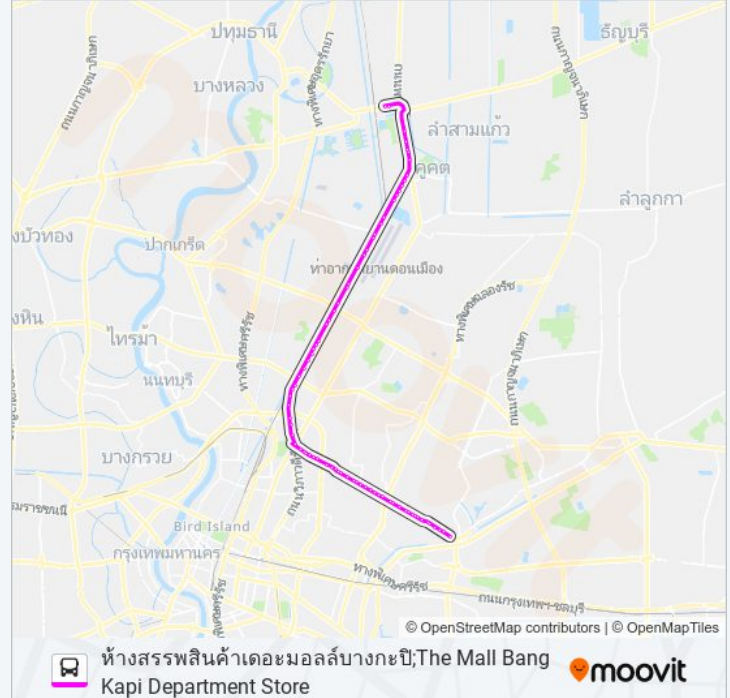

คลังสินค้าสนามบินดอนเมือง;Donmueang Airport Warehouse

ตรงข้ามคลังน้ำมันดอนเมือง;Opposite Basf Donmueang

เจ้เลี้ยง;Jae Leng Shop

คอตโต้;Cotto

ตรงข้ามวัดหลักสี่;Opposite WAT Laksi

เซียงกงหลักสี่;Sieng Kong Lak Si

หนังสือพิมพ์แนวหน้า;Naewna Newspaper

โรงเรียนไผทอุดมศึกษา;Pathaiudom School

สโมสรตำรวจ / ไทยพีบีเอส;Police Club / Thai Pbs

หมู่บ้านสุขสรรค์;Suksan Village

โรงแรมรามากาเด้นซ์;Rama Gardens Hotel

หนังสือพิมพ์เดลินิวส์;Daily News

ยาคุลท์;Yakult

ม.เกษตรศาสตร์ (ประตูวิภาวดี);Kasetsart University (Vibhavadi Gate)

ตรงข้ามสถานีบางเขน;Opposite Bang Khen Station

รพ.วิภาวดี;Vibhavadi Hospital

ตรงข้ามสถานีวัดเสมียนนารี;Opposite WAT Samian Nari Station

ตรงข้ามวัดเสมียนนารี (ฝั่งวิภาวดี);Opposite WAT Samian Nari (Vibhavadi Side)

สน.วิภาวดี (จุดที่ 1);Vibhavadi Police Station (Stop 1)

สำนักงานเขตจตุจักร;Chatuchak District Office

ตรีเพชรอีซูซุ;Tri Petch Isuzu

โรงเรียนหอวัง;Horwang School

Mrt พหลโยธิน (ทางออก3);Mrt Phahonyothin (Exit 3)

ยูเนี่ยนมอลล์;Union Mall

บ้านพร้อมพันธุ์;Baan Promphan

ตรงข้ามธนาคารไทยพาณิชย์ลาดพร้าว;Scb Lat Phrao (Opposite)

บิ๊กซีเอ็กซ์ตรา ลาดพร้าว;Big C Extra Lat Phrao

ซอยลาดพร้าว 15;Soi Lat Phrao 15