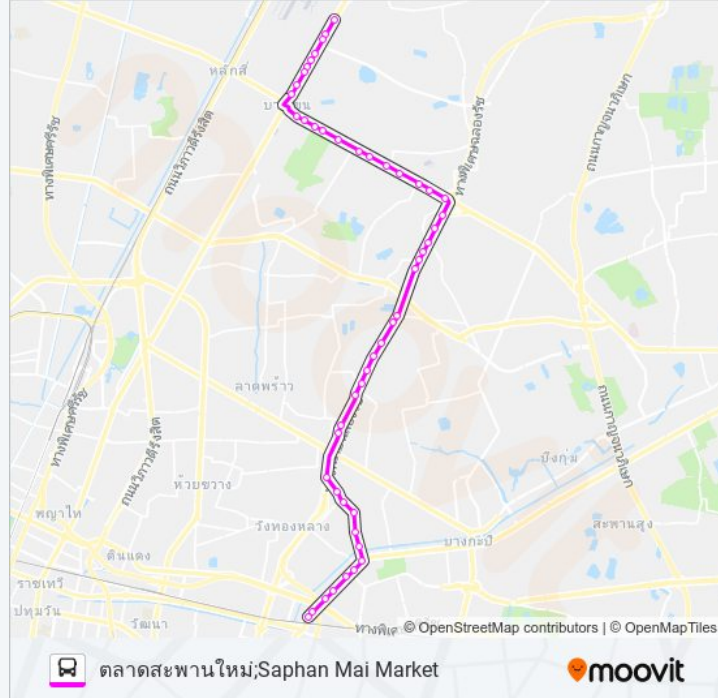

เดอะคริสตัล เอกมัย-รามอินทรา;The Crystal Ekkamai-Ramintra

หมู่บ้านสิริทาวารา;Siritavara Village

ซอยประดิษฐ์มนูธรรม 23;Soi Pradit Manutham 23

ซอยประดิษฐ์มนูธรรม 25;Soi Pradit Manutham 25

ตรงข้ามหมู่บ้านแกรนด์คริสตัล;Opposite Muban Grand Crystal

ถนนสุขนครสวัสดิ์ (ฝั่งประดิษฐ์มนูธรรม);Sukhonthasawat Road (Pradit Manutham Side)

ซอยประดิษฐ์มนูธรรม 31;Pradit Manutham Soi 31

ซอยอยู่เย็น (ฝั่งประดิษฐ์มนูธรรม);Soi Yu Yen (Pradit Manutham Side)

ไถ่नाแรงเยอร์;Loi Sai Anusorn School

ใต้ทางด่วนแยกเข้าวัชรพล;Watcharapol Intersection (Under Expressway)

รามอินทรา กม. 5 (ขาออก);Ramintra Km. 5 (Outbound)

ตรงข้ามกองบินตำรวจ;Police Aviation Division (Opposite)

ซอยมายลาภ;Soi Maiyalap

รามอินทรา ก.ม.4 (ขาเข้า);Ram Inthra Kor Mor 4 (Inbound)

ตรงข้ามหมู่บ้านเกาหลี;Korean Village (Opposite)

บิ๊กซีเอ็กซ์ตรา รามอินทรา;Big C Extra Ramintra

รามอินทรา กม.2 (ขาเข้า);Ramintra Km.2 (Inbound)

สนามมวยลุมพินีรามอินทรา;Lumpinee Stadium

ตรงข้ามโรงเรียนปราโมชวิทยา รามอินทรา;Opposite Pramot Wittaya Ramintra School

ศูนย์พัฒนากีฬากองทัพบก รามอินทรา;Royal Thai Army Sports Center Ramintra

ตรงข้ามเซ็นทรัลรามอินทรา;Central (Ramintra) (Opposite)

ตรงข้าม ม.เกริก;Opposite Krirk University

กรมทหารสื่อสารกองทัพบก 1;Opposite Lotus Laksi

ตรงข้ามโลตัสหลักสี่;Opposite Lotus Laksi

ซอยพหลโยธิน 61;Soi Phaholyothin 61