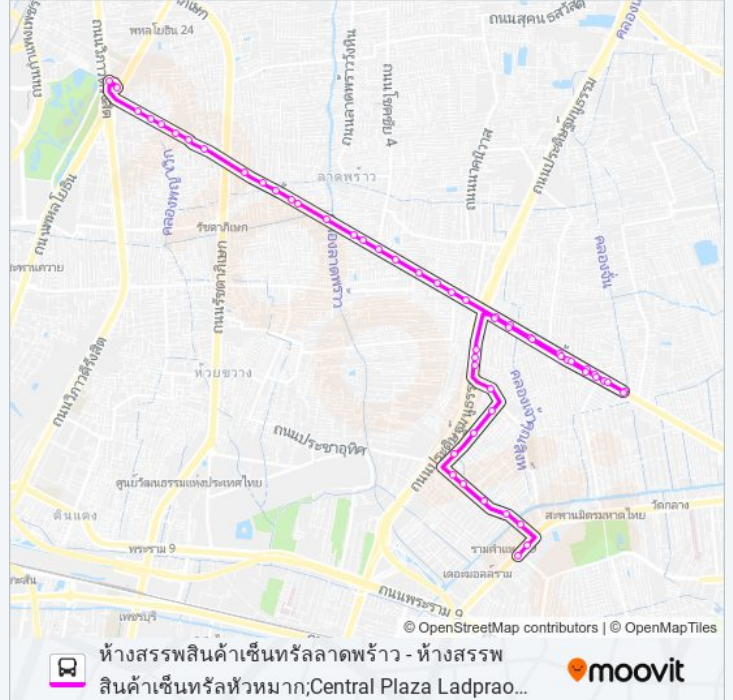

ซอยลาดพร้าว 106;Soi Lat Phrao 106

ตรงข้ามบิ๊กซีลาดพร้าว;Opposite Big C Ladprao

ซอยลาดพร้าว 90;Lat Phrao Soi 90

เฮลท์ดีลีฟวิ่งเซ็นเตอร์;Healthy Living Center

สปาแนวแผนไทย;Thai Massage

บ้านกลางเมือง พระราม 9-ลาดพร้าว;Baan Klang Muang Urbanion Rama 9-Ladprao

จุดขึ้นลง;Visual Stop

จุดขึ้นลง;Visual Stop

จุดขึ้นลง;Visual Stop

จุดขึ้นลง;Visual Stop

ตรงข้ามโรงเรียนศิริกุลพิทยาศรี;Opposite

Sirikunpittaya School

ตรงข้ามสำนักงานเขตวังทองหลาง;Opposite Wang Thong Lang District Office