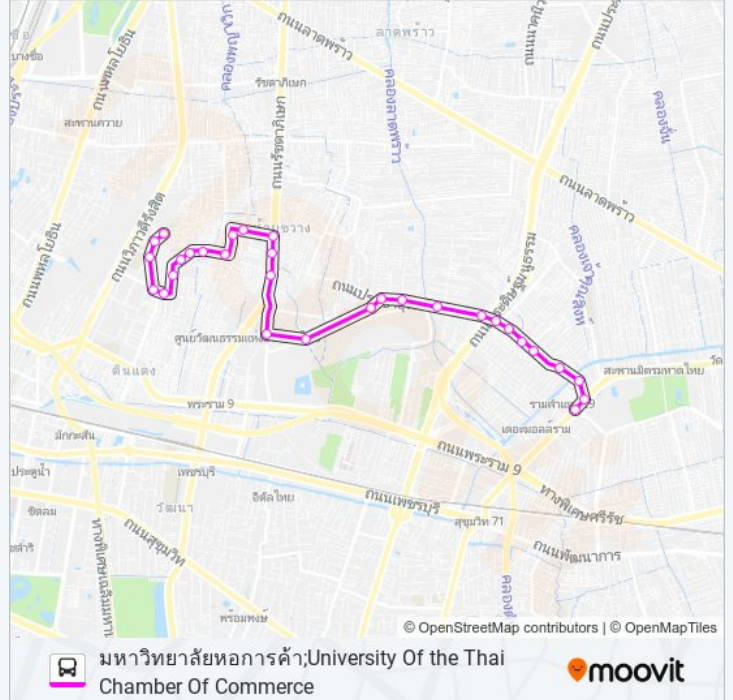

ตรงข้ามโรงเรียนเตรียมอุดมศึกษาพัฒนาการ รัชดา;
Opposite Triam Udom Suksa Pattanakarn Ratchada School

โรงแรมดิเอ็มเมอรัล;The Emerald Hotel

Mrt ห้วยขวาง (ทางออก 3);Mrt Huai Khwang (Exit 3)

โรงเรียนสามเสนนอก;Samsen Nok School

ตลาดห้วยขวาง;Huai Khwang Market

หอนาฬิกาห้วยขวาง;Huay Kwang Clock Tower

ตรงข้ามทีวีซีคอน โดมเนียม 2;Opposite Tvc
Condominium 2

ตรงข้ามวัดพรหมวงศาราม;Wat Phrom Wong
Saram (Opposite)

ดีดีทาวเวอร์;Dd Tower

ซอยประชาสงเคราะห์ 16;Soi Prachasongkro 16

โรงเรียนพร้อมพรรณวิทยา;Prompan Vidhaya
School

โรงบำบัดน้ำเสีย;Waste Water Treatment Plant

จุดขึ้นลง;Visual Stop

จุดขึ้นลง;Visual Stop

จุดขึ้นลง;Visual Stop

ต.45 รถบัส ตารางเวลาและแผนที่เส้นทางมีให้บริการแบบ PDF ออนไลน์ที่เว็บ
moovitapp.com โปรดใช้ [แอป Moovit](#) เพื่อดูเวลาวิ่งของรถประจำทางแบบ
ถ่ายทอดสด ตารางเวลารถไฟ หรือตารางเวลารถไฟใต้ดิน และวิธีการเดินทาง
แบบเป็นขั้นตอนของระบบขนส่งมวลชนทุกแห่งใน กรุงเทพมหานคร

[เกี่ยวกับ Moovit](#) • [การแก้ไขปัญหาโดยใช้ระบบการเดินทาง](#) •
[ประเทศที่รองรับ](#) • [ชุมชน Mooviter](#)

สงวนลิขสิทธิ์ © 2024 Moovit

เช็คเวลามาถึงแบบถ่ายทอดสด