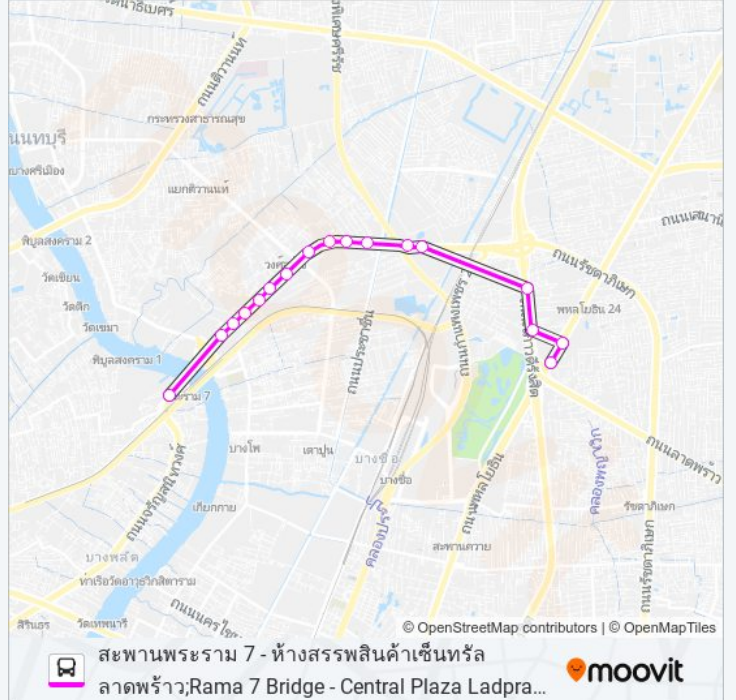

ต.46

สะพานพระราม 7 - ห้างสรรพสินค้าเซ็นทรัลลาดพร้าว;Rama 7
Bridge - Central Plaza Ladprao Department Store

ใช้แอป

ต.46 รถบัส สาย สะพานพระราม 7 - ห้างสรรพสินค้าเซ็นทรัลลาดพร้าว;Rama 7 Bridge - Central Plaza Ladprao Department Store มีหนึ่งเส้นทาง สำหรับวันธรรมดาตามปกติจะวิ่งระหว่างเวลา:

จุดขึ้นลง;Visual Stop

ต.46 รถบัส ตารางเวลา

ห้างสรรพสินค้าเซ็นทรัลลาดพร้าว;Central Plaza
Ladprao Department Store ตารางเวลาเส้นทาง:

อาทิตย์	06:00 - 21:50
จันทร์	06:00 - 21:50
อังคาร	06:00 - 21:41
พุธ	06:00 - 21:41
พฤหัสบดี	06:00 - 21:41
ศุกร์	06:00 - 21:41
เสาร์	06:00 - 21:50

ต.46 รถบัส ข้อมูล

เส้นทาง: ห้างสรรพสินค้าเซ็นทรัลลาดพร้าว;Central
Plaza Ladprao Department Store

จุดจอด: 17

ระยะเวลาเดินทาง: 56 นาที

สรุปสายรถ:

ต.46 รถบัส ตารางเวลาและแผนที่เส้นทางมีให้บริการแบบ PDF ออนไลน์ที่เว็บ moovitapp.com โปรดใช้ [แอป Moovit](#) เพื่อดูเวลาวิ่งของรถประจำทางแบบ ถ่ายทอดสด ตารางเวลารถไฟ หรือตารางเวลารถไฟใต้ดิน และวิธีการเดินทาง แบบเป็นขั้นตอนของระบบขนส่งมวลชนทุกแห่งใน กรุงเทพมหานคร