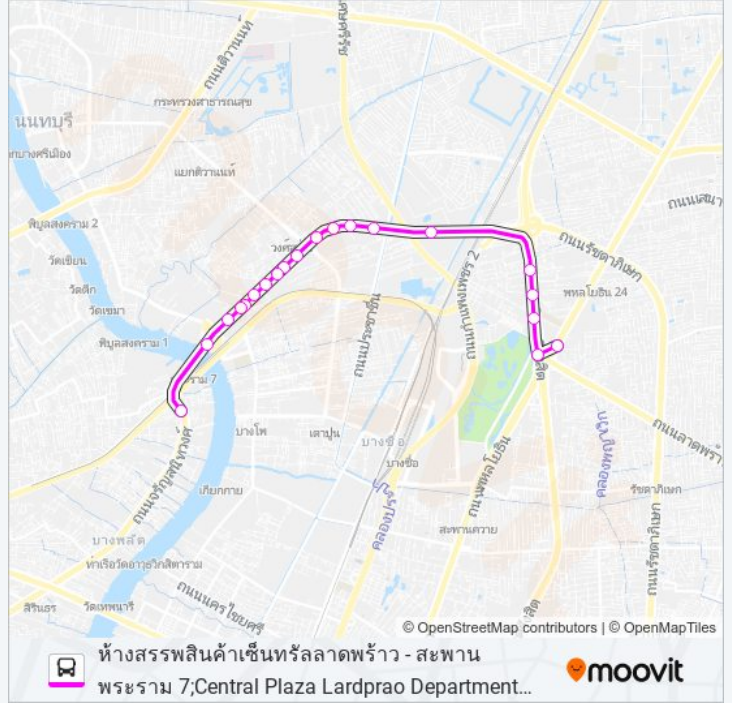

ต.46

ห้างสรรพสินค้าเซ็นทรัลลาดพร้าว - สะพานพระราม 7;Central Plaza Lardprao Department Store - Rama 7 Bridge

ใช้แอป

ต.46 รถบัส สาย ห้างสรรพสินค้าเซ็นทรัลลาดพร้าว - สะพานพระราม 7;Central Plaza Lardprao Department Store - Rama 7 Bridge มีหนึ่งเส้นทาง สำหรับวันธรรมดาตามปรกติจะวิ่งระหว่างเวลา:

(1) สะพานพระราม 7;Rama 7 Bridge: 06:00 - 21:41

ใช้แอป Moovit เพื่อค้นหา ต.46 รถบัส สถานีที่อยู่ใกล้คุณมากที่สุด และค้นหาเวลาของ ต.46 รถบัส ที่จะมาถึงถัดไป

วิธีการเดินทาง: สะพานพระราม 7;Rama 7 Bridge

20 สถานี

ต.46 รถบัส ตารางเวลา

สะพานพระราม 7;Rama 7 Bridge ตารางเวลาเส้นทาง:

อาทิตย์	06:00 - 21:50
จันทร์	06:00 - 21:50
อังคาร	06:00 - 21:41
พุธ	06:00 - 21:41
พฤหัสบดี	06:00 - 21:41
ศุกร์	06:00 - 21:41
เสาร์	06:00 - 21:50

ต.46 รถบัส ข้อมูล

เส้นทาง: สะพานพระราม 7;Rama 7 Bridge

จุดจอด: 20

ระยะเวลาเดินทาง: 67 นาที

สรุปสายรถ:

ต.46 รถบัส ตารางเวลาและแผนที่เส้นทางมีให้บริการแบบ PDF ออนไลน์ที่เว็บ moovitapp.com โปรดใช้ [แอป Moovit](#) เพื่อดูเวลาวิ่งของรถประจำทางแบบ ถ่ายทอดสด ตารางเวลารถไฟ หรือตารางเวลารถไฟใต้ดิน และวิธีการเดินทางแบบเป็นขั้นตอนของระบบขนส่งมวลชนทุกแห่งใน กรุงเทพมหานคร