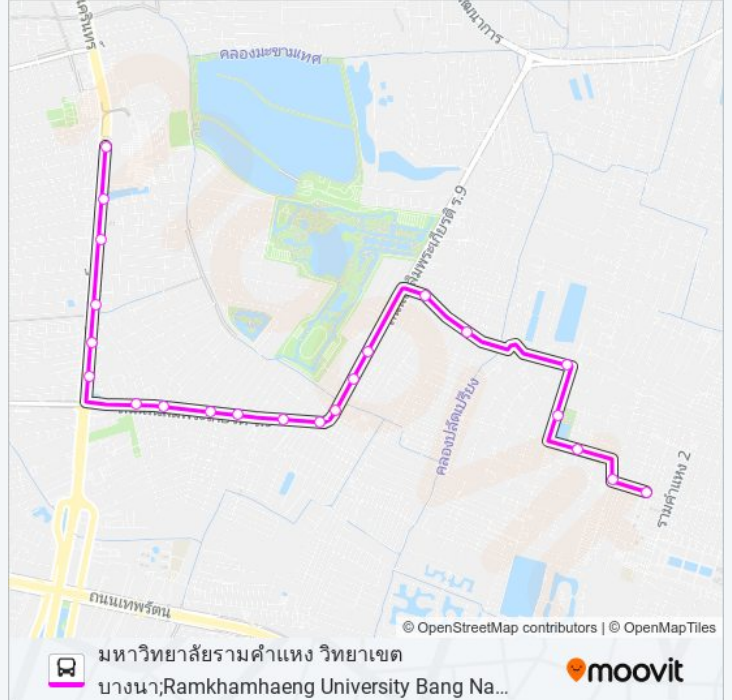

## มหาวิทยาลัยรามคำแหง วิทยาเขตบางนา; Ramkhamhaeng University Bang Na Campus

ใช้แอป

ต.48 รถบัส สาย มหาวิทยาลัยรามคำแหง วิทยาเขตบางนา; Ramkhamhaeng University Bang Na Campus มีหนึ่งเส้นทาง สำหรับวันธรรมดาตามปกติจะวิ่งระหว่างเวลา:

(1) มหาวิทยาลัยรามคำแหง วิทยาเขตบางนา; Ramkhamhaeng University Bang Na Campus: 06:00 - 21:41

ใช้แอป Moovit เพื่อค้นหา ต.48 รถบัส สถานีที่อยู่ใกล้คุณมากที่สุด และค้นหาเวลาของ ต.48 รถบัส ที่จะมาถึงถัดไป

**วิธีการเดินทาง: มหาวิทยาลัยรามคำแหง วิทยาเขตบางนา; Ramkhamhaeng University Bang Na Campus**

### ต.48 รถบัส ตารางเวลา

มหาวิทยาลัยรามคำแหง วิทยาเขตบางนา; Ramkhamhaeng University Bang Na Campus ตารางเวลาเส้นทาง:

อาทิตย์	06:00 - 21:50
จันทร์	06:00 - 21:50
อังคาร	06:00 - 21:41
พุธ	06:00 - 21:41
พฤหัสบดี	06:00 - 21:41
ศุกร์	06:00 - 21:41
เสาร์	06:00 - 21:50

### ต.48 รถบัส ข้อมูล

**เส้นทาง:** มหาวิทยาลัยรามคำแหง วิทยาเขตบางนา; Ramkhamhaeng University Bang Na Campus

**จุดจอด:** 22

**ระยะเวลาเดินทาง:** 42 นาที

**สรุปสายรถ:**

จุดขึ้นลง;Visual Stop  
จุดขึ้นลง;Visual Stop  
จุดขึ้นลง;Visual Stop  
จุดขึ้นลง;Visual Stop