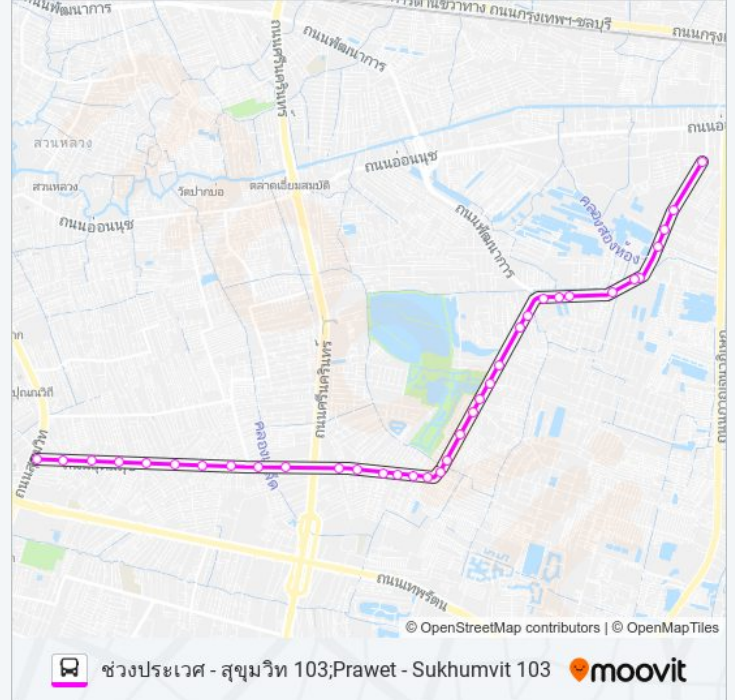

ตรงข้ามสำนักโยธาบูรณะ 3;Analytical And Research 3 Public Works Office (Opposite)

ตรงข้ามโรงพยาบาลสัตว์สวนหลวง;Suan Luang Animal Hospital (Opposite)

วัดตะกล้า;Wat Ta Klam

ซอยเฉลิมพระเกียรติ 16;Soi Chaloeprakiat 16

ซอยเฉลิมพระเกียรติ 12;Soi Chaloeprakiat 12

ซอยเฉลิมพระเกียรติ 10;Soi Chaloeprakiat 10

หมู่บ้านลาดาวลัย;Ladawan Village

หมู่บ้านนุสาสิริ;Nusasiri Village

ซอยเฉลิมพระเกียรติ 2 ก่อนแยกอุดมสุข;Soi Chaloeprakiat 2

จุดขึ้นลง;Visual Stop

จุดขึ้นลง;Visual Stop

จุดขึ้นลง;Visual Stop

จุดขึ้นลง;Visual Stop

จุดขึ้นลง;Visual Stop

จุดขึ้นลง;Visual Stop

จุดขึ้นลง;Visual Stop

จุดขึ้นลง;Visual Stop

จุดขึ้นลง;Visual Stop

จุดขึ้นลง;Visual Stop

ต.48 รถบัส ตารางเวลาและแผนที่เส้นทางมีให้บริการแบบ PDF ออนไลน์ที่เว็บ moovitapp.com โปรดใช้ แอพ Moovit เพื่อดู
เวลาวิ่งของรถประจำทางแบบถ่ายทอดสด ตารางเวลารถไฟ หรือตารางเวลารถไฟใต้ดิน และวิธีการเดินทางแบบเป็นขั้น
ตอนของระบบขนส่งมวลชนทุกแห่งใน กรุงเทพมหานคร

สงวนลิขสิทธิ์ © 2024 Moovit