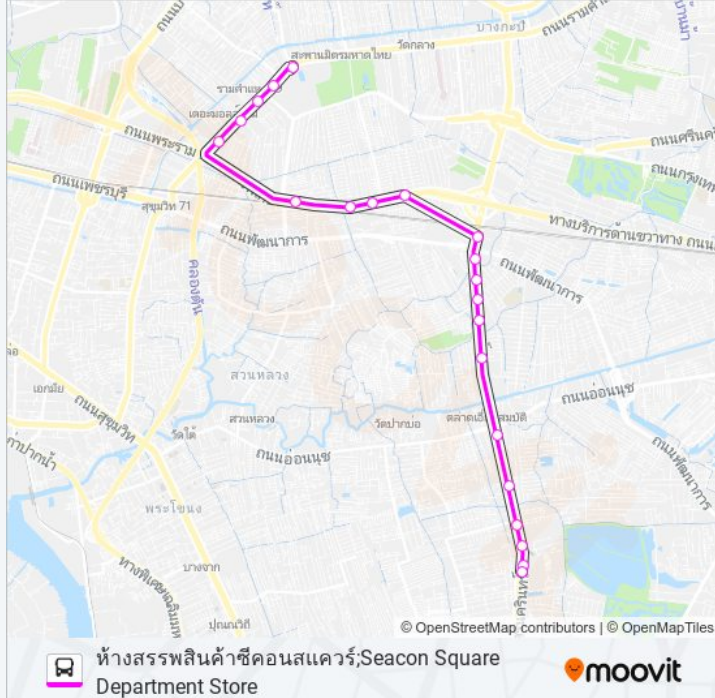

ธัญญาพาร์ค;Thanya Park

อาคาร 21 ทาวเวอร์;Twenty One Tower

Mrt ศรีนุช;Mrt Si Nut Station

**ต.49 รถบัส ตารางเวลา**

ห้างสรรพสินค้าซีคอนสแควร์;Seacon Square  
Department Store ตารางเวลาเส้นทาง:

อาทิตย์	06:00 - 21:50
จันทร์	06:00 - 21:50
อังคาร	06:00 - 21:41
พุธ	06:00 - 21:41
พฤหัสบดี	06:00 - 21:41
ศุกร์	06:00 - 21:41
เสาร์	06:00 - 21:50

**ต.49 รถบัส ข้อมูล**

**เส้นทาง:** ห้างสรรพสินค้าซีคอนสแควร์;Seacon Square  
Department Store

**จุดจอด:** 21

**ระยะเวลาเดินทาง:** 40 นาที

**สรุปสายรถ:**

ซอยศรีนครินทร์ 39;Soi Srinakarin 39

หมู่บ้านคันทรีวิลล่า;Country Villa Village

วิทยาลัยดุสิตธานี;Dusit Thani College

ซีคอนสแควร์;Seacon Square

จุดขึ้นลง;Visual Stop

ต.49 รถบัส ตารางเวลาและแผนที่เส้นทางมีให้บริการแบบ PDF ออนไลน์ที่เว็บ moovitapp.com โปรดใช้ [แอป Moovit](#) เพื่อดูเวลาวิ่งของรถประจำทางแบบ ถ่ายทอดสด ตารางเวลารถไฟ หรือตารางเวลารถไฟใต้ดิน และวิธีการเดินทาง แบบเป็นขั้นตอนของระบบขนส่งมวลชนทุกแห่งใน กรุงเทพมหานคร