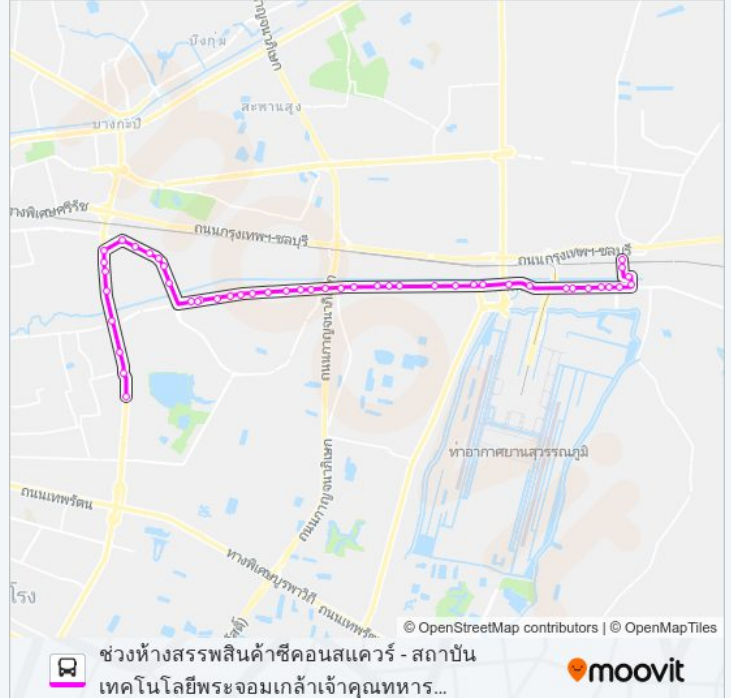

โรงเรียนพร้อม;Prom School

วัดลานบุญ;Wat Lan Bun

จุดขึ้นลง;Visual Stop

ซอยศรีสวัสดิรี 2;Srisawatsiri Soi 2

แยกกิ่งแก้ว,วัดสังฆราชา;Kingkaew Intersection (Sangkaracha Temple)

แยกกิ่งแก้วบีเอ็มเอส โซ้;Kingkaew Intersection, Esso Station

ตรงข้ามเอเวียนวิลเลจ;Opposite Avion Village

ตรงข้ามสุขสมาน;Suksaman (Opposite)

ปากทางเข้าถนนฉลองกรุง;Entrance Chalong

Krung Road

สจล.(คณะเทคโนโลยีการเกษตร);Kmitl (Faculty Of
Argicultural Technology)

สจล. (คณะวิศวกรรมศาสตร์);Kmitl (Faculty Of
Engineering)