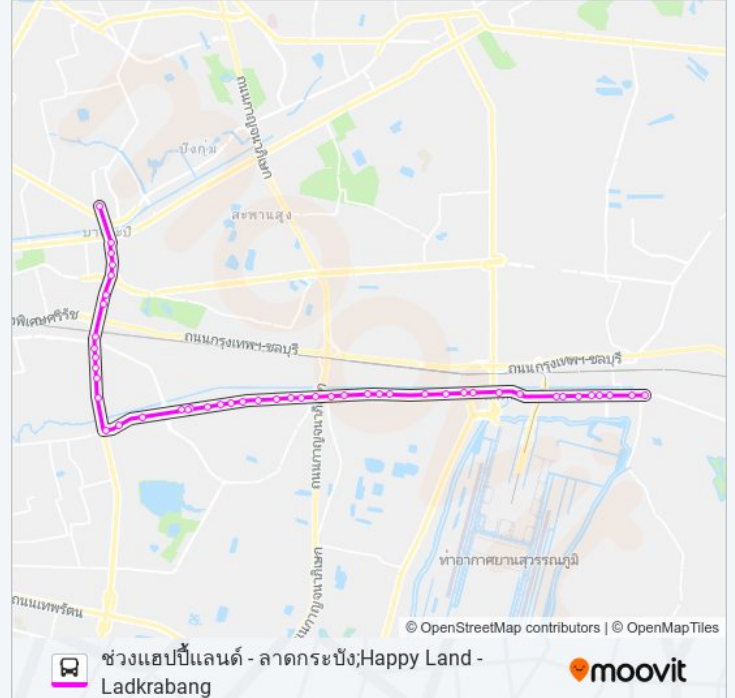

ตรงข้ามรองเท้าเอสซีเอส;Opposite Scs Shoes

ตรงข้ามโลตัสอ่อนนุช 80;Opposite Lotus on Nut 80

สุเหร่าทางควาย;Surao Thang Kwai

หมู่บ้านชมเดือน 3;Chom Duan 3 Village

ซอยอ่อนนุช 63;On Nut Soi 63

ตรงข้ามซอยอ่อนนุช 84;Opposite Soi on Nut 84

วัดกระท่อมเสื่อปลา;Wat Krathum Suea Pla

ซอยอ่อนนุช 67/3;Soi on Nut 67/3

ซอยอ่อนนุช 73/1;Soi on Nut 73/1

ต่างระดับประเวศ (ขาออก);Prawet Interchange (Outbound)

หลังแยกอ่อนนุช-สุขาภิบาล 2;After Onnut-Sukhapiban 2 Junction

ตรงข้ามรพ.สิรินธร;Opposite Sirindhorn Hospital

ตรงข้ามโรงเรียนประเวศพิทยาคาร;Opposite Prawet Pittayakhan School

โรงเรียนพร้อม;Prom School

วัดลานบุญ;Wat Lan Bun

จุดขึ้นลง;Visual Stop

ซอยศรีสวัสดิศิริ 2;Srisawatsiri Soi 2

แยกกิ่งแก้ว, วัดสังฆราชา;Kingkaew Intersection (Sangkaracha Temple)

แยกกิ่งแก้วบีเอ็มเอส โซ;Kingkaew Intersection, Esso Station

หลังแยกลาดกระบัง;After Lat Krabang Intersection

วัดลาดกระบัง;Wat Latkrabang

ตรงข้าม สน.ลาดกระบัง;Opposite Lat Krabang Police Station

ซอยลาดกระบัง 9/6;Soi Latkrabang 9/6

วัดปลุกศรัทธา;Wat Puk Satta

ตรงข้ามหมู่บ้านสุภาศิริ;Opposite Supasiri Village

ตรงข้ามเอเวียนวิลเลจ;Opposite Avion Village

ตรงข้ามสุขสมาน;Suksaman (Opposite)

โรงพยาบาลลาดกระบัง;Lat Krabang Hospital

จุดขึ้นลง;Visual Stop