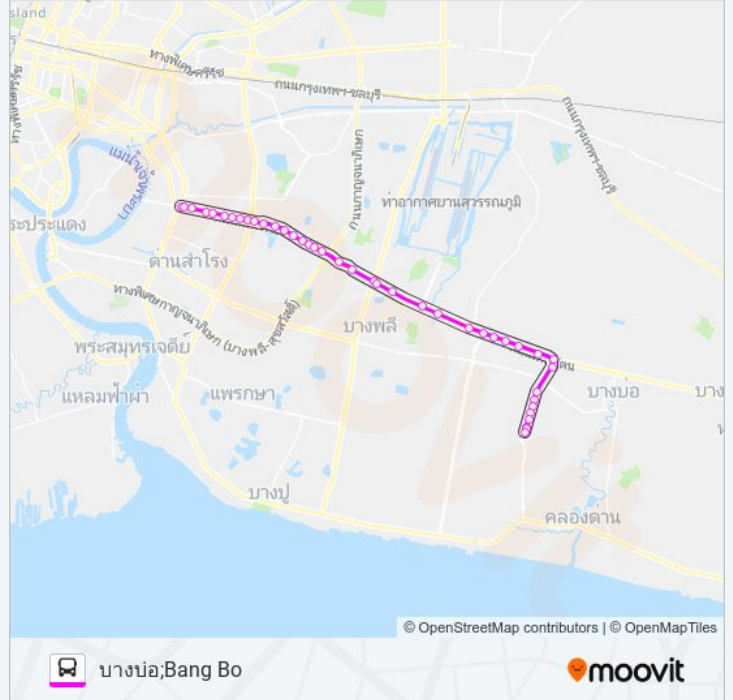

สนามกอล์ฟซัมมิทวินด์มิลล์;Summit Windmill Golf Club

บางพลี;Bang Phli

ตลาดกิ่งแก้ว;Kingkaew Market

หมู่บ้านกรีนเลค;Greenlake Village

ตรงข้ามสนามกอล์ฟกรีนวัลเลย์ คัลทรี คลับ;Opposite Green Valley Country Club Golf

ตรงข้ามตลาดบางโหลง;Opposite Bang Chalong Market

ม.หัวเฉียวเฉลิมพระเกียรติ;Huachiew Chalermprakiet University

สแกนเนีย บางนา;Scania Bangna

ตรงข้ามหมู่บ้านเปรมฤทัย;Opposite Premruethai Village

บางนาอพาร์ทเมนต์ กม. 20;Bangna Apartment Km. 20

นิสสันมอเตอร์;Nissan Motor

อบต.ศรีษะจรเข้ใหญ่;Sisa Chorakhe Yai Subdistrict Administrative Organization

ถนนเสาธงกลาง;Saothong Klang Road

ตรงข้ามพีเอสเจ อพาร์ทเมนท์;Opposite Psj Apartment

จุดขึ้นลง;Visual Stop

จุดขึ้นลง;Visual Stop

จุดขึ้นลง;Visual Stop

จุดขึ้นลง;Visual Stop

จุดขึ้นลง;Visual Stop

จุดขึ้นลง;Visual Stop

จุดขึ้นลง;Visual Stop

จุดขึ้นลง;Visual Stop

ต.53 รถบัส ตารางเวลาและแผนที่เส้นทางมีให้บริการแบบ PDF ออนไลน์ที่เว็บ moovitapp.com โปรดใช้ [แอป Moovit](#) เพื่อดูเวลาวิ่งของรถประจำทางแบบ ถ่ายทอดสด ตารางเวลารถไฟ หรือตารางเวลารถไฟใต้ดิน และวิธีการเดินทาง แบบเป็นขั้นตอนของระบบขนส่งมวลชนทุกแห่งใน กรุงเทพมหานคร

[เกี่ยวกับ Moovit](#) • [การแก้ไขปัญหาโดยใช้ระบบการเดินทาง](#) • [ประเทศที่รองรับ](#) • [ชุมชน Mooviter](#)

สงวนลิขสิทธิ์ © 2024 Moovit

เช็คเวลามาถึงแบบถ่ายทอดสด