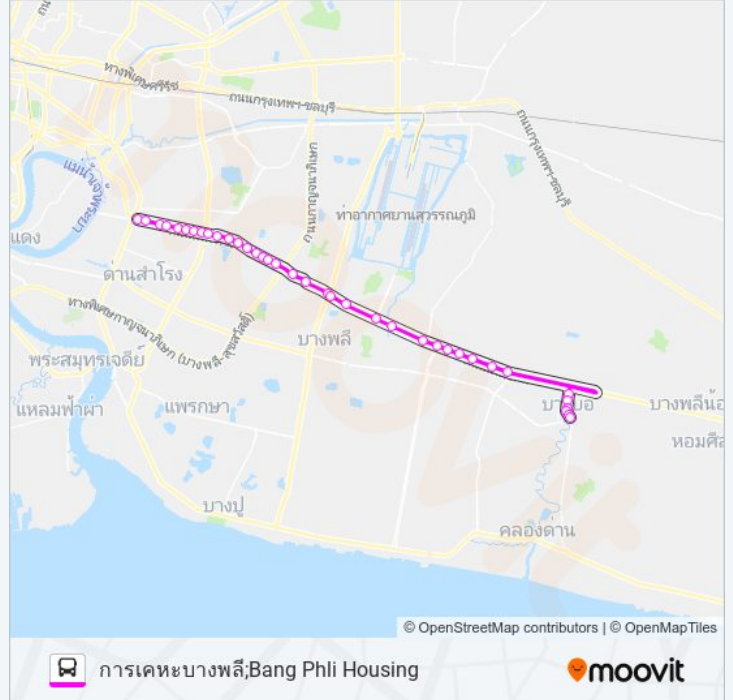

ต.53

การเคหะบางพลี;Bang Phli Housing

ใช้แอป

ต.53 รถบัส สาย การเคหะบางพลี;Bang Phli Housing มีหนึ่งเส้นทาง สำหรับวันธรรมดาตามปกติจะวิ่งระหว่างเวลา:

(1) การเคหะบางพลี;Bang Phli Housing: 06:00 - 21:41

ใช้แอป Moovit เพื่อค้นหา ต.53 รถบัส สถานีที่อยู่ใกล้คุณมากที่สุด และค้นหาเวลาของ ต.53 รถบัส ที่จะมาถึงถัดไป

ตรงข้ามหมู่บ้านเปรมฤทัย;Opposite Premruethai Village

บางนาอพาร์ทเมนต์ กม. 20;Bangna Apartment Km. 20

นิสสันมอเตอร์;Nissan Motor

อบต.ศรีษะจรเข้ใหญ่;Sisa Chorakhe Yai Subdistrict Administrative Organization

ถนนเสารงกลาง;Saothong Klang Road

จุดขึ้นลง;Visual Stop

จุดขึ้นลง;Visual Stop

จุดขึ้นลง;Visual Stop

จุดขึ้นลง;Visual Stop

จุดขึ้นลง;Visual Stop

จุดขึ้นลง;Visual Stop

ต.53 รถบัส ตารางเวลาและแผนที่เส้นทางมีให้บริการแบบ PDF ออฟไลน์ที่เว็บ moovitag.com โปรดใช้ [แอป Moovit](#) เพื่อดูตารางวิ่งของรถประจำทางแบบ ถ่ายทอดสด ตารางเวลารถไฟ หรือตารางเวลารถไฟใต้ดิน และวิธีการเดินทางแบบเป็นขั้นตอนของระบบขนส่งมวลชนทุกแห่งใน กรุงเทพมหานคร