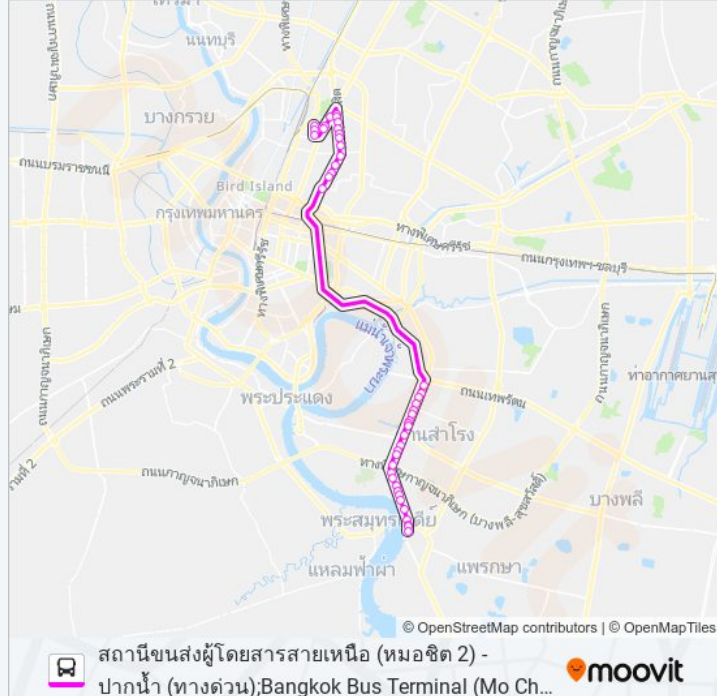

สวนป่าวิภาวดี;Vibhavadi Forest Park

แยกบางนา (ลงทางด่วน);Bangna Intersection (Exit Expressway)

กรมอุตุนิยมวิทยา;Meteorological Department

ตรงข้ามหมู่บ้านนภาลัย;Opposite Napalai Village

หลังแยกลาซาล;After Lasalle Intersection

หลังแยกแบร์ริง;Rear Separated Bearing

ซอยสันติคาม;Soi Santi Kham

ซอยสุขุมวิท 111;Soi Sukhumvit 111

ตลาดสำโรง(ถนนสุขุมวิท);Samrong Market

ตรงข้ามอิมพีเรียลสำโรง;Imperial Samrong

แยกเทพารักษ์;Theparak Intersection

บิ๊กซีจัมโบ้ สำโรง;Big C Jumbo Samrong

ซอยสุขุมวิท 115 ;Soi Sukhumvit 115

พานาโซนิค สำโรง;Panasonic Samrong

พิพิธภัณฑ์ช้างเอราวัณ;Erawan Museum

ตรงข้ามซอยบางด้วน;Opposite Soi Bang Duan

ซอยอุดมเดช;Soi Udomdet

โรจนมตรามะลิ;Rong Nom Tra Mali

โรงเรียนพรานิลวัชร;Praneelwatchara School

รพ.ยูวประสาทไวทยโยปถัมภ์;Yuwaprasart
Waithayopathum Hospital

ตรงข้ามโรงเรียนนายเรือ;Opposite Royal Thai
Naval Academy

ซอยบุญศิริ;Soi Bunsiri

ตรงข้ามวิทยาลัยสารพัดช่าง
สมุทรปราการ;Opposite Samutprakan Polytechnic
College

ตรงข้ามศาลากลางจังหวัดสมุทรปราการ (จุดที่
1);Opposite Samut Prakan City Hall

สำนักงานที่ดินจังหวัดสมุทรปราการ;Land Office
Samut Prakan

วัดพิชัยสงคราม;Wat Pichai Songkram