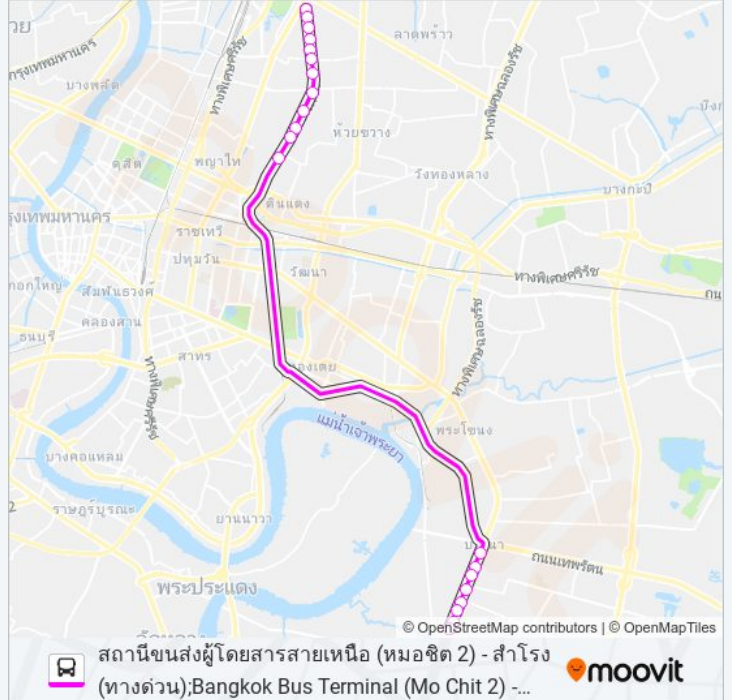

ซอยสุขุมวิท 111;Soi Sukhumvit 111

ตลาดสำโรง(ถนนสุขุมวิท);Samrong Market

ต.60 รถบัส ตารางเวลาและแผนที่เส้นทางมีให้บริการแบบ PDF ออนไลน์ที่เว็บ moovitapp.com โปรดใช้ [แอป Moovit](#) เพื่อดูเวลาวิ่งของรถประจำทางแบบ ถ่ายทอดสด ตารางเวลารถไฟ หรือตารางเวลารถไฟใต้ดิน และวิธีการเดินทาง แบบเป็นขั้นตอนของระบบขนส่งมวลชนทุกแห่งใน กรุงเทพมหานคร

[เกี่ยวกับ Moovit](#) • [การแก้ไขปัญหาโดยใช้ระบบการเดินทาง](#) • [ประเทศที่รองรับ](#) • [ชุมชน Mooviter](#)

สงวนลิขสิทธิ์ © 2024 Moovit

เช็คเวลามาถึงแบบถ่ายทอดสด