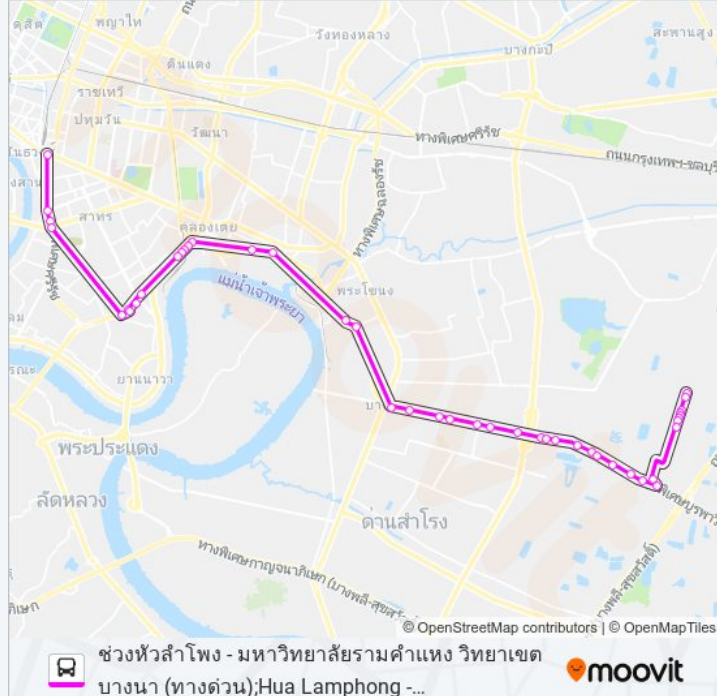

สะพานตากสิน;Taksin Bridge

สถานีตำรวจยานนาวา;Police Station Yannawa

ตรงข้าม รพ.เลิดสิน;Lerdsin Hospital (Opposite)

Mrt หัวลำโพง (ทางออก 4);Mrt Hua Lamphong
Station (Exit 4)

ต.68 รถบัส ตารางเวลาและแผนที่เส้นทางมีให้บริการแบบ PDF ออฟไลน์ที่เว็บ moovitapp.com โปรดใช้ [แอป Moovit](#) เพื่อดูเวลาวิ่งของรถประจำทางแบบ ถ่ายทอดสด ตารางเวลารถไฟ หรือตารางเวลารถไฟใต้ดิน และวิธีการเดินทาง แบบเป็นขั้นตอนของระบบขนส่งมวลชนทุกแห่งใน กรุงเทพมหานคร