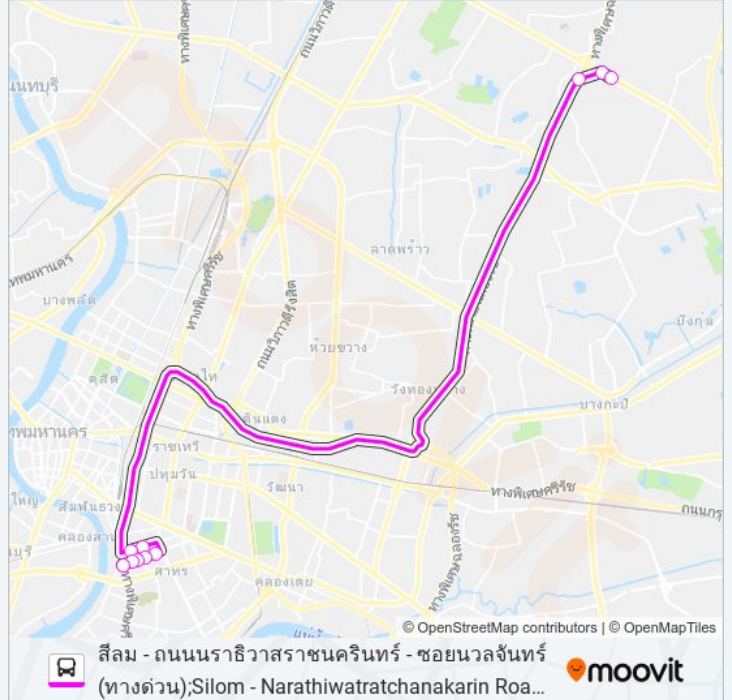

(1) ซอยนวลจันทร์; Soi Nuanchan: 06:00 - 21:41

ใช้แอป Moovit เพื่อค้นหา ต.74 รถบัส สถานที่ที่อยู่ใกล้คุณมากที่สุด และค้นหาเวลาของ ต.74 รถบัส ที่จะมาถึงถัดไป

วิธีการเดินทาง: ซอยนวลจันทร์; Soi Nuanchan

10 สถานี

แยกมเหสักข์; Mahae Sak Intersection

ใต้ทางด่วนแยกเข้าวัชรพล; Watcharapol
Intersection (Under Expressway)

Mrt วัชรพล (ทางออก 2); Mrt Watcharaphon
Station (Exit 2)

รามอินทรา กม.6 (ขาออก); Ramintra Km.6
(Outbound)

ต.74 รถบัส ตารางเวลา

ซอยนวลจันทร์; Soi Nuanchan ตารางเวลาเส้นทาง:

อาทิตย์	06:00 - 21:50
จันทร์	06:00 - 21:50
อังคาร	06:00 - 21:41
พุธ	06:00 - 21:41
พฤหัสบดี	06:00 - 21:41
ศุกร์	06:00 - 21:41
เสาร์	06:00 - 21:50

ต.74 รถบัส ข้อมูล

เส้นทาง: ซอยนวลจันทร์; Soi Nuanchan

จุดจอด: 10

ระยะเวลาเดินทาง: 43 นาที

สรุปสายรถ:

ต.74 รถบัส ตารางเวลาและแผนที่เส้นทางมีให้บริการแบบ PDF ออนไลน์ที่เว็บ moovitapp.com โปรดใช้ [แอป Moovit](#) เพื่อดูเวลาวิ่งของรถประจำทางแบบ ถ่ายทอดสด ตารางเวลารถไฟ หรือตารางเวลารถไฟใต้ดิน และวิธีการเดินทาง แบบเป็นขั้นตอนของระบบขนส่งมวลชนทุกแห่งใน กรุงเทพมหานคร