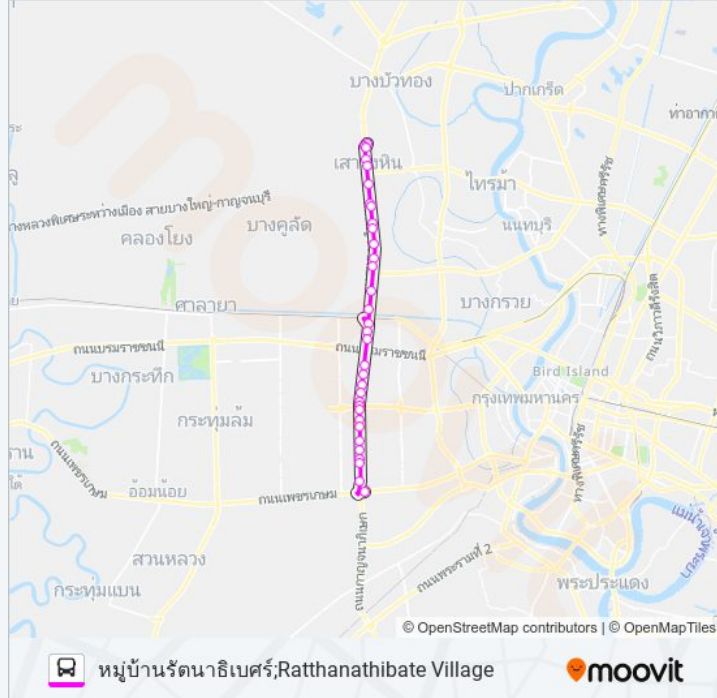

ต.77

หมู่บ้านรัตนานิเบศร์;Ratthanathibate Village

ใช้แอป

ต.77 รถบัส สาย หมู่บ้านรัตนานิเบศร์;Ratthanathibate Village มีหนึ่งเส้นทาง สำหรับวันธรรมดาตามปกติจะวิ่งระหว่างเวลา:

(1) หมู่บ้านรัตนานิเบศร์;Ratthanathibate Village: 06:00 - 21:41

ซอยวัดบางโค;Soi WAT Bang Co

หมู่บ้านพระปิ่น3;Phrapin Village 3

ถนนแก้วอินทร์;Kaew In Road

ตลาดบางใหญ่;Bang Yai Market

บิ๊กซีเอ็กซ์ตรา บางใหญ่;Big C Extra Bang Yai

ถนนบางรักใหญ่-บ้านใหม่;Bangrak Yai-Ban Mai Road

จุดขึ้นลง;Visual Stop

ถนนจันทร์ทองเอี่ยม (ฝั่งวงแหวน);Chan Thong lam Road (Opposite Side)

ต.77 รถบัส ตารางเวลาและแผนที่เส้นทางมีให้บริการแบบ PDF ออนไลน์ที่เว็บ moovitapp.com โปรดใช้ [แอป Moovit](#) เพื่อดูเวลาวิ่งของรถประจำทางแบบ ถ่ายทอดสด ตารางเวลารถไฟ หรือตารางเวลารถไฟใต้ดิน และวิธีการเดินทาง แบบเป็นขั้นตอนของระบบขนส่งมวลชนทุกแห่งใน กรุงเทพมหานคร